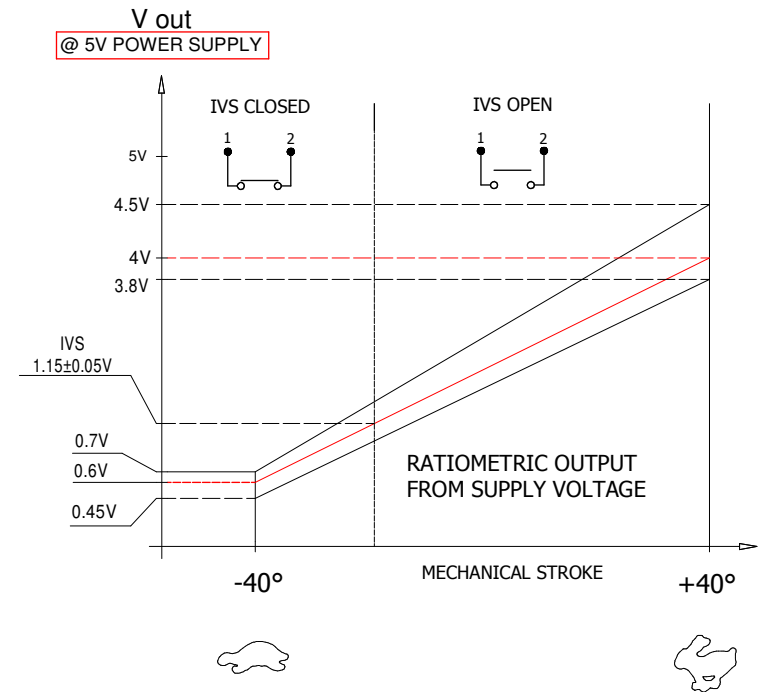

Manopola acceleratore per motori Perkins (IVS)

Dimensioni*

Cod. vedi scheda "Codici"

ELEN S.r.l. - Elettronica industriale

Viale Forlanini 71, 20024 Garbagnate Milanese (MI) - Tel 02.99022397/98/99 - Fax 02.99026166 - www.elensrl.it

Manopola acceleratore per motori Perkins (IVS)