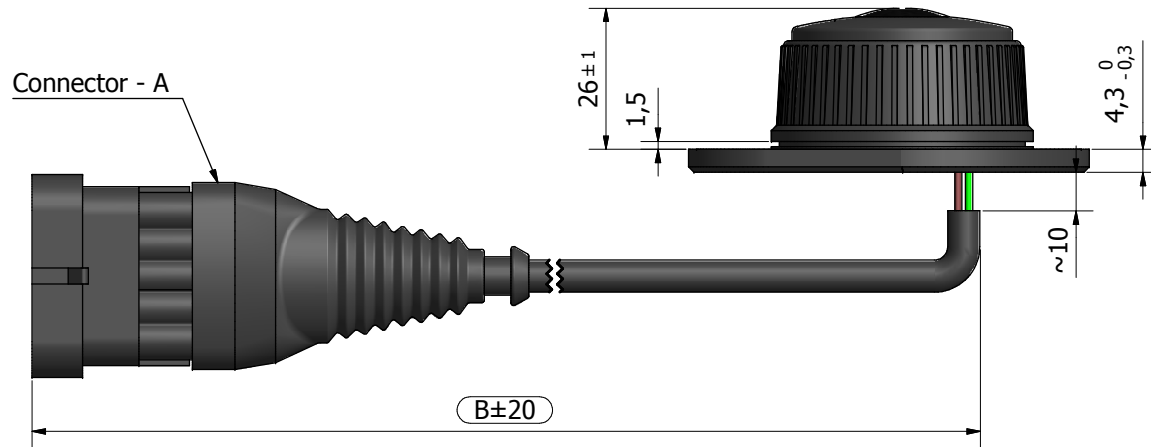

Manopola acceleratore per motori Perkins (IVS)

Dimensioni*

Cod. vedi scheda "Codici"

ELEN S.r.l. - Elettronica industriale

Viale Forlanini 71, 20024 Garbagnate Milanese (MI) - Tel 02.99022397/98/99 - Fax 02.99026166 - www.elensrl.it

Manopola acceleratore per motori Perkins (IVS)