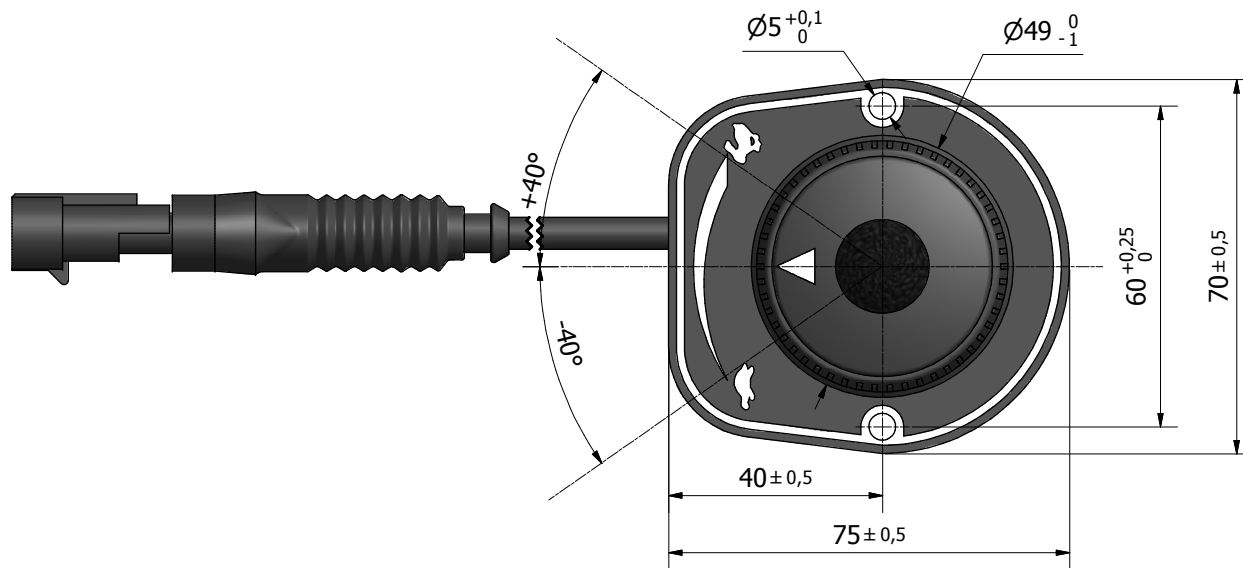

Manopola acceleratore per motori Perkins (IVS)

Dimensioni*

Cod. vedi scheda "Codici"

ELEN S.r.l. - Elettronica industriale

Viale Forlanini 71, 20024 Garbagnate Milanese (MI) - Tel 02.99022397/98/99 - Fax 02.99026166 - www.elensrl.it

Manopola acceleratore per motori Perkins (IVS)