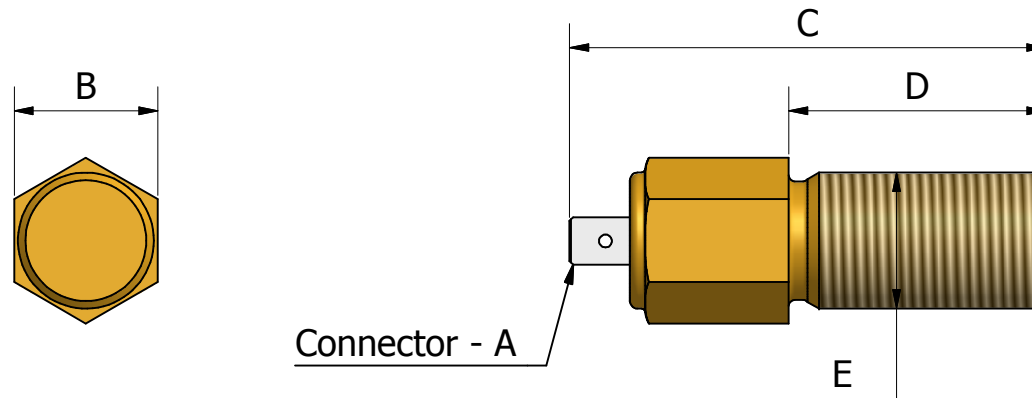

## Sensori induttivi passivi filettati

Dimensioni\*

Cod. vedi scheda "Codici"

**ELEN S.r.l. - Elettronica industriale**

Viale Forlanini 71, 20024 Garbagnate Milanese (MI) - Tel 02.99022397/98/99 - Fax 02.99026166 - [www.elensrl.it](http://www.elensrl.it)