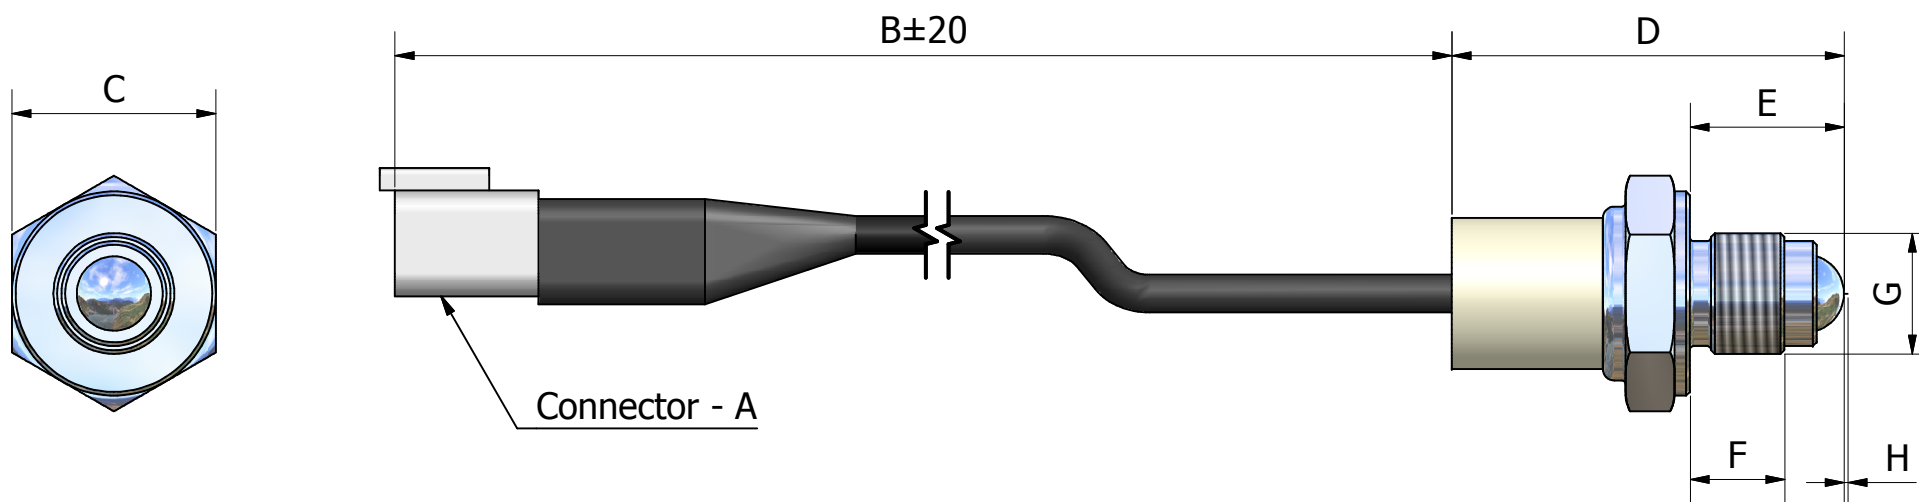

Contatti di fine corsa

Dimensioni*

Cod. vedi scheda "Codici"

* customizzabili su richiesta

ELEN S.r.l. - Elettronica industriale

Viale Forlanini 71, 20024 Garbagnate Milanese (MI) - Tel 02.99022397/98/99 - Fax 02.99026166 - www.elensrl.it