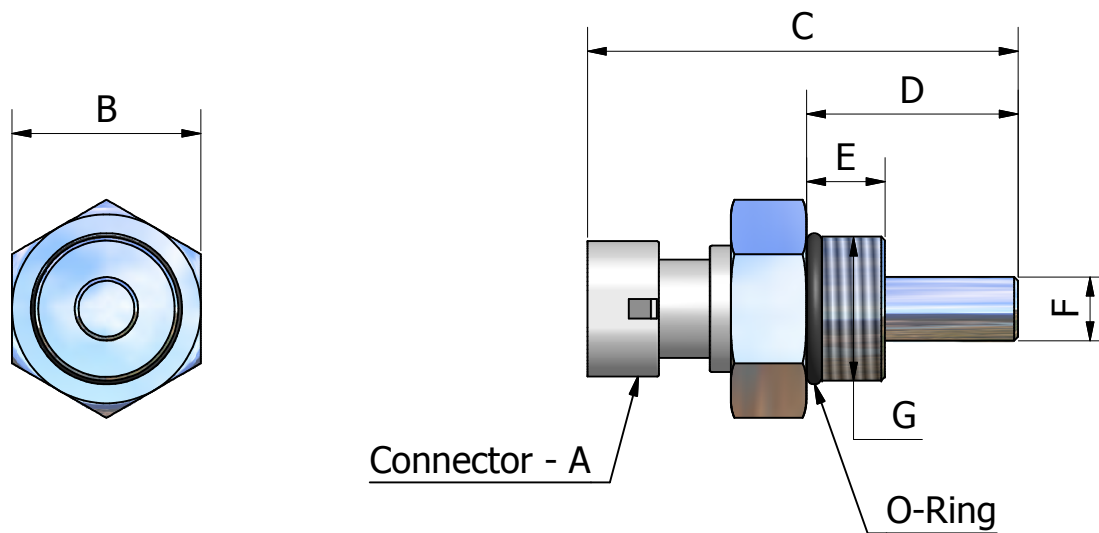

Sensori di temperatura NTC con connettore integrato

Dimensioni*

Cod. vedi scheda "Codici"

ELEN S.r.l. - Elettronica industriale

Viale Forlanini 71, 20024 Garbagnate Milanese (MI) - Tel 02.99022397/98/99 - Fax 02.99026166 - www.elensrl.it

* customizzabili su richiesta

Sensori di temperatura NTC con connettore integrato