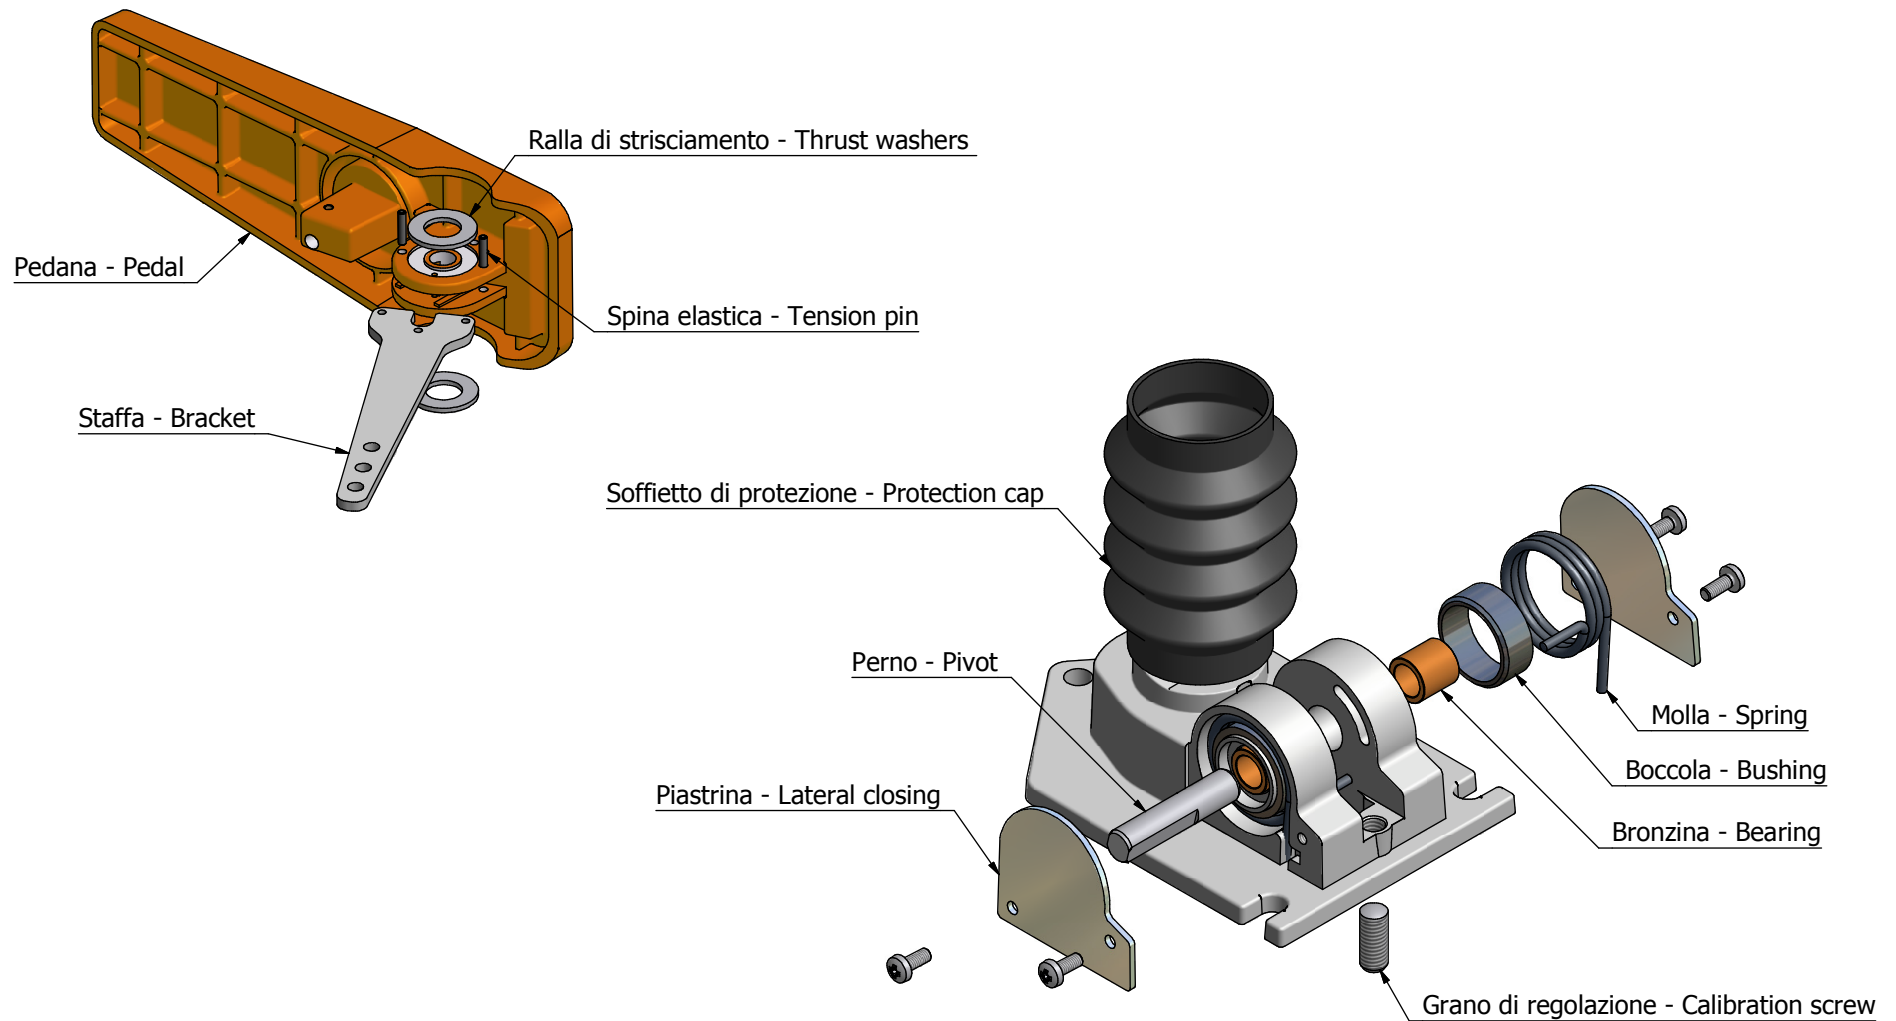

Pedali acceleratori meccanici

ELEN S.r.l. - Elettronica industriale

Viale Forlanini 71, 20024 Garbagnate Milanese (MI) - Tel 02.99022397/98/99 - Fax 02.99026166 - www.elensrl.it