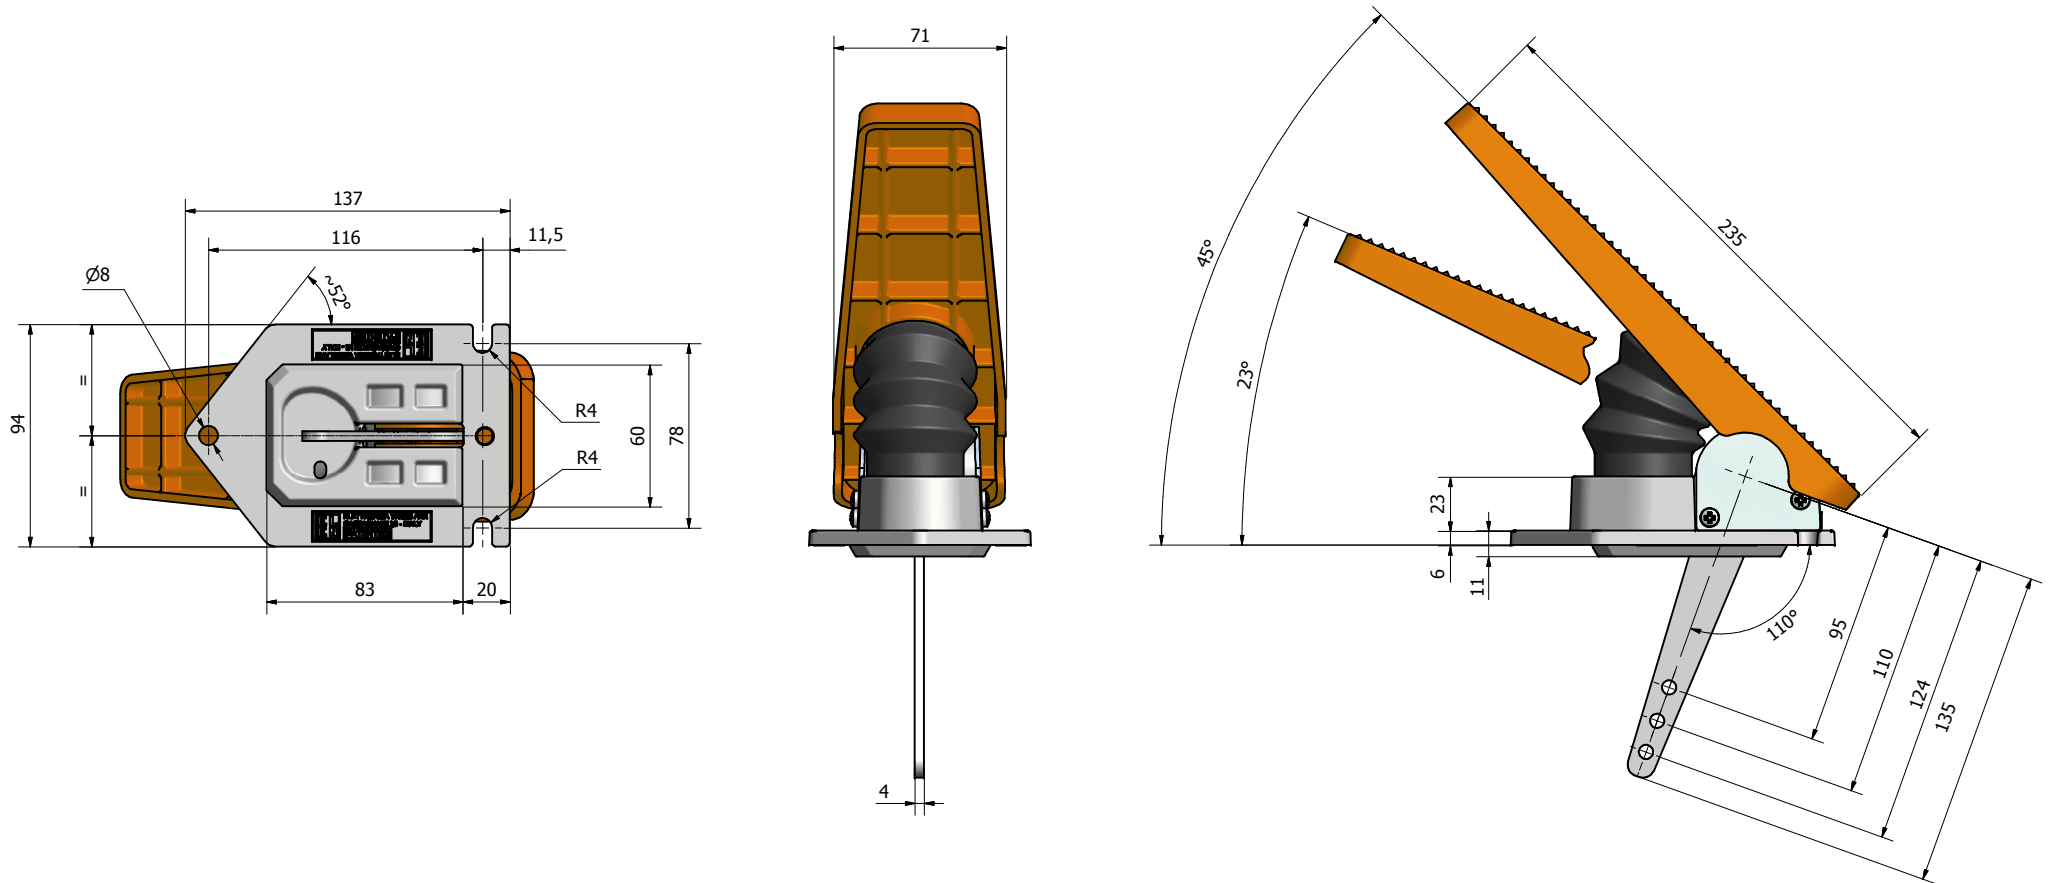

Pedali acceleratori meccanici

Dimensioni*

Cod. AA020087

* customizzabili su richiesta

ELEN S.r.l. - Elettronica industriale

Viale Forlanini 71, 20024 Garbagnate Milanese (MI) - Tel 02.99022397/98/99 - Fax 02.99026166 - www.elensrl.it