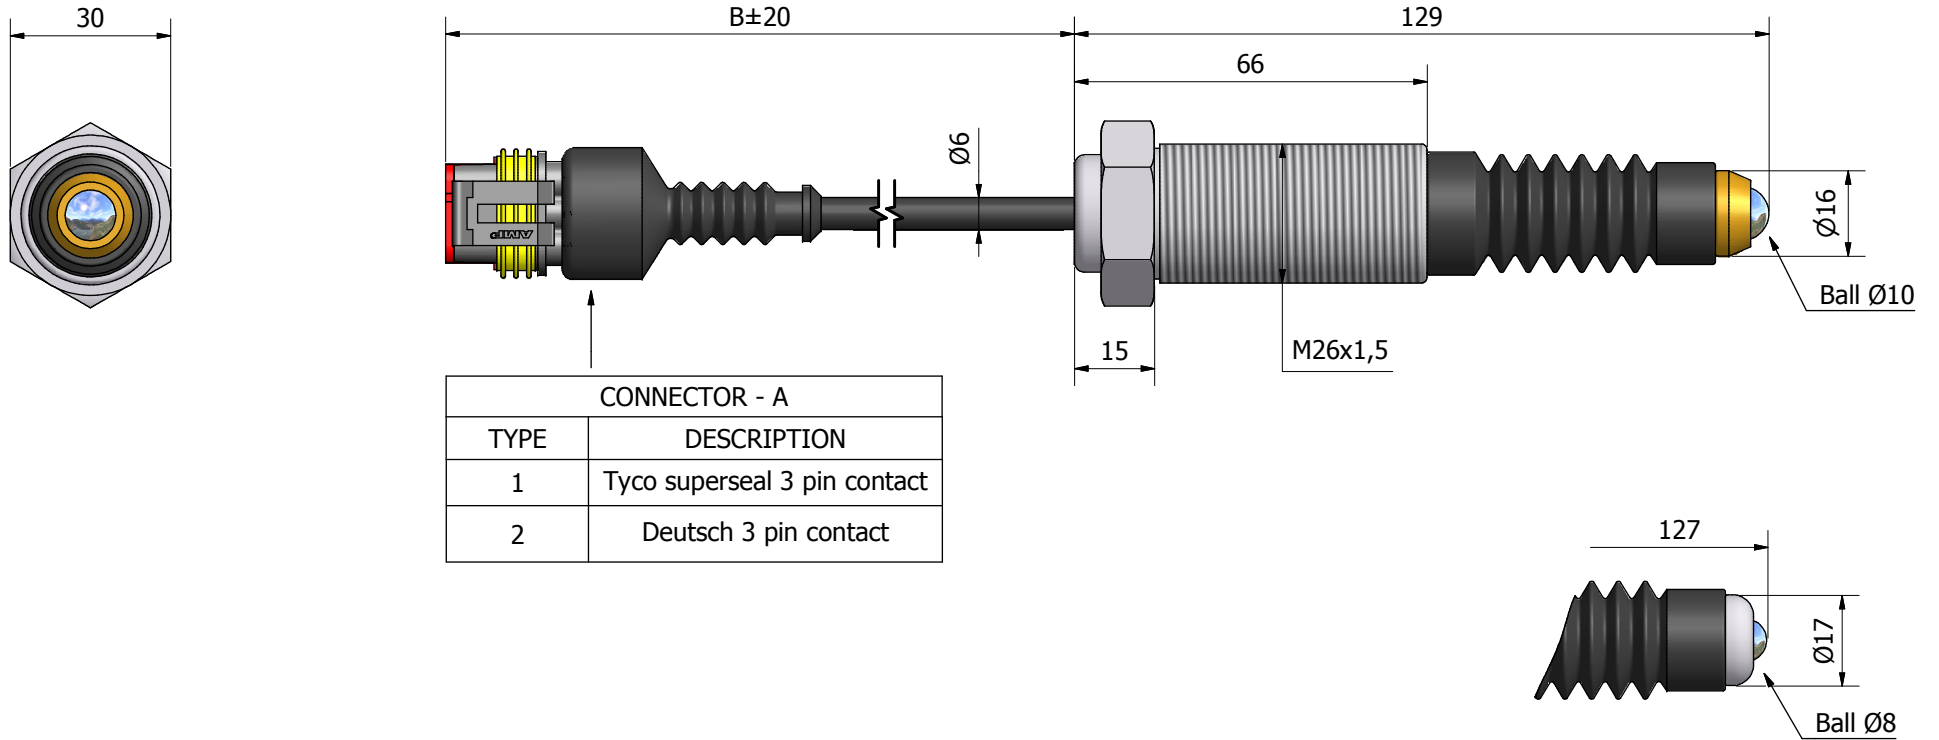

# Sensori di posizione lineare ad effetto Hall corsa 10 mm

Dimensioni\*

Cod. vedi scheda "Codici"

\* customizzabili su richiesta

**ELEN S.r.l. - Elettronica industriale**

Viale Forlanini 71, 20024 Garbagnate Milanese (MI) - Tel 02.99022397/98/99 - Fax 02.99026166 - [www.elensrl.it](http://www.elensrl.it)