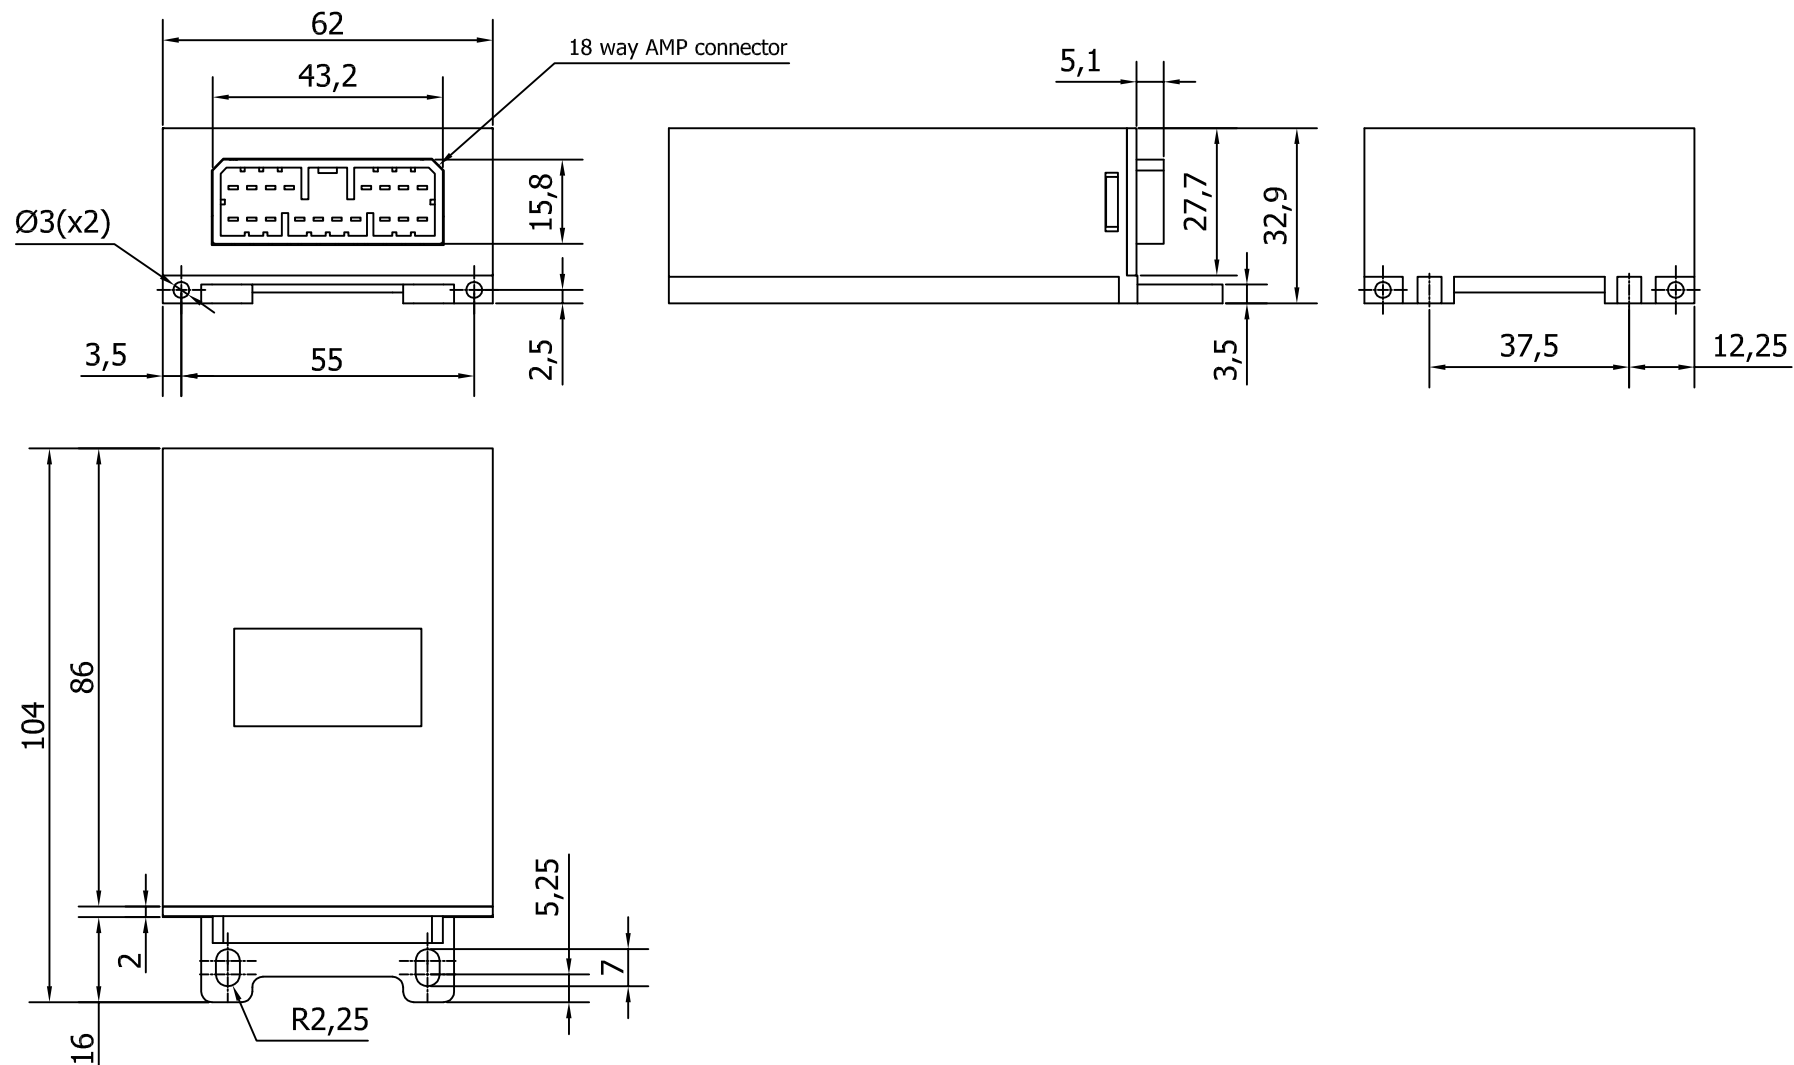

Centralina CPA - sollevatore posteriore

Dimensioni

Cod. AA000060

ELEN S.r.l. - Elettronica industriale

Viale Forlanini 71, 20024 Garbagnate Milanese (MI) - Tel 02.99022397/98/99 - Fax 02.99026166 - www.elensrl.it