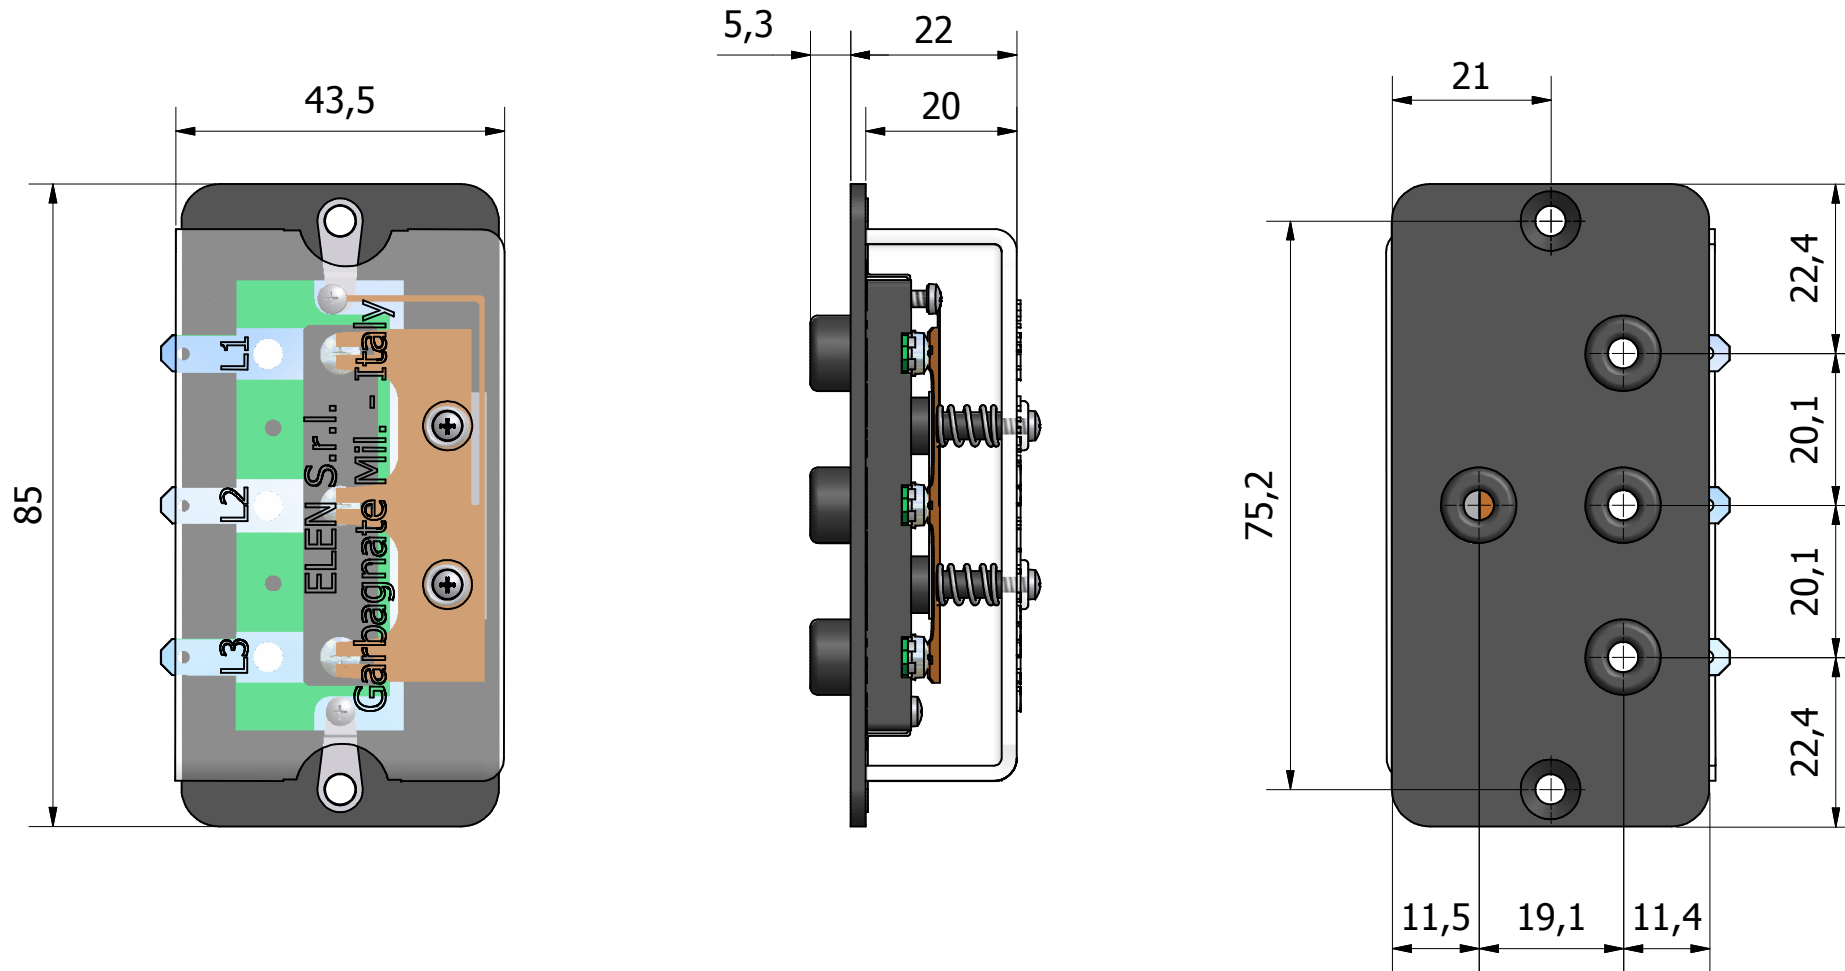

# MV three-phase voltage detector - standing part

Dimensions

Cod. AA010036-3

**ELEN S.r.l. - Elettronica industriale**

Viale Forlanini 71, 20024 Garbagnate Milanese (MI) - Tel 02.99022397/98/99 - Fax 02.99026166 - [www.elensrl.it](http://www.elensrl.it)