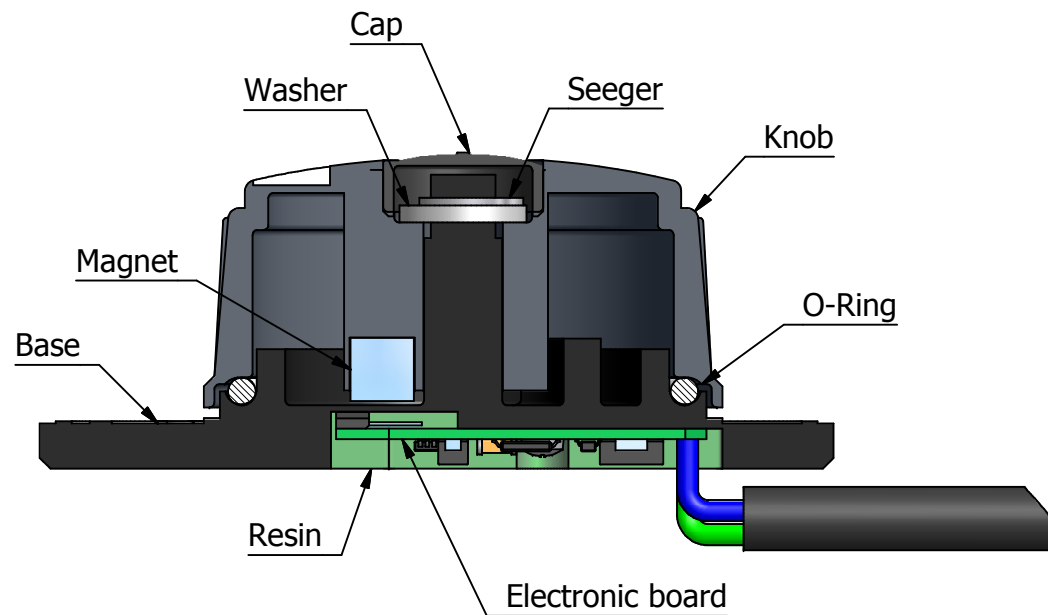

# Accelerator control knob for Perkins engines (IVS)

Dimensions\*

Cod. see form "Codes"

**ELEN S.r.l. - Elettronica industriale**

Viale Forlanini 71, 20024 Garbagnate Milanese (MI) - Tel 02.99022397/98/99 - Fax 02.99026166 - www.elensrl.it

## Accelerator control knob for Perkins engines (IVS)

---

**ELEN S.r.l. - Elettronica industriale**

Viale Forlanini 71, 20024 Garbagnate Milanese (MI) - Tel 02.99022397/98/99 - Fax 02.99026166 - [www.elensrl.it](http://www.elensrl.it)