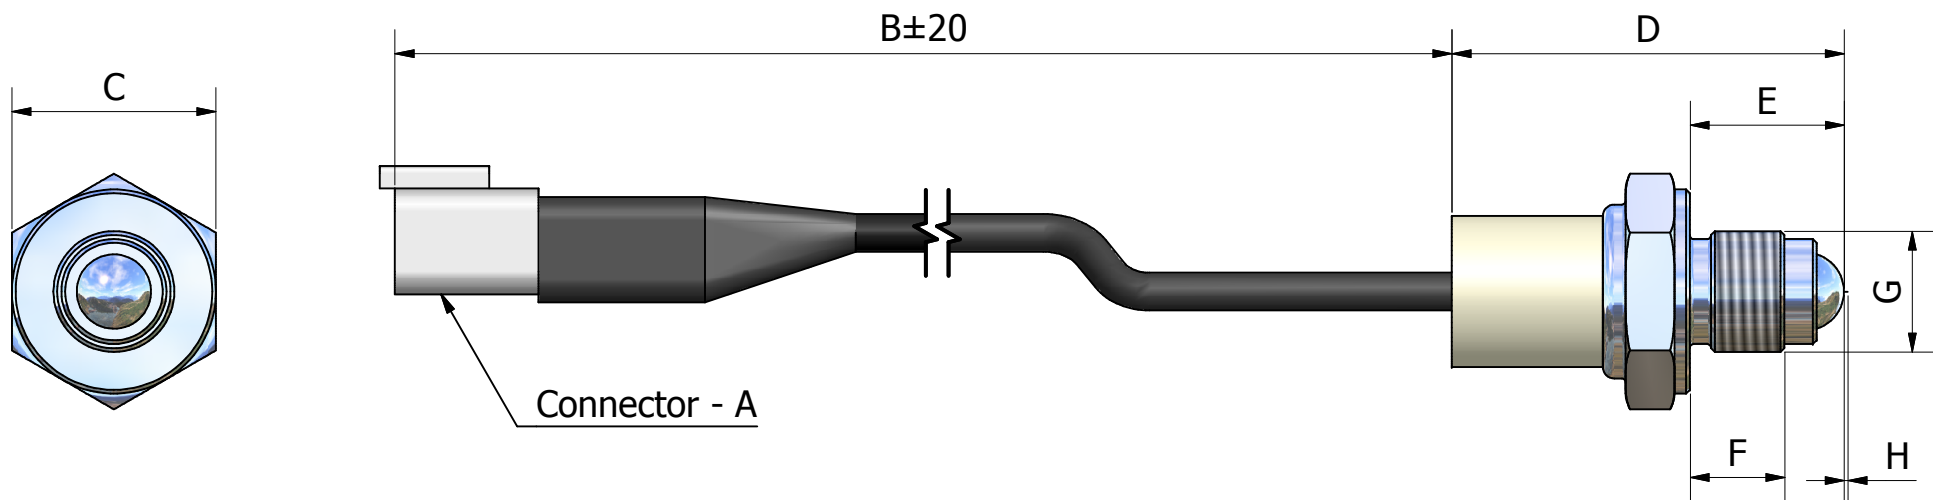

## Limit switch

Dimensions\*

Cod. see form "Codes"

\* customizable on request

**ELEN S.r.l. - Elettronica industriale**

Viale Forlanini 71, 20024 Garbagnate Milanese (MI) - Tel 02.99022397/98/99 - Fax 02.99026166 - [www.elensrl.it](http://www.elensrl.it)

## Limit switch

---