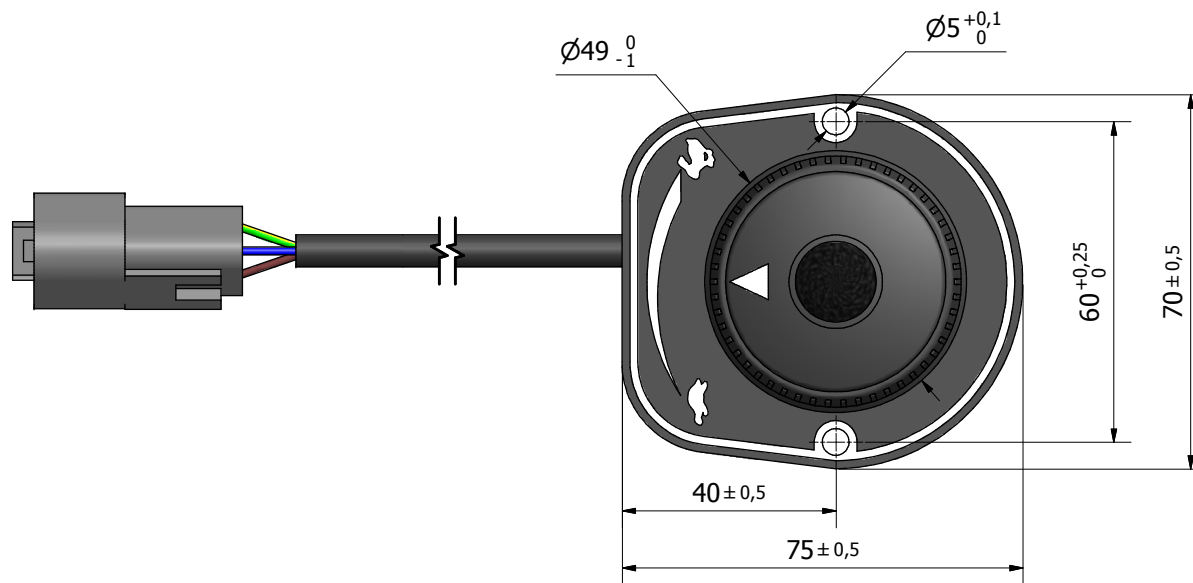

Hall effect accelerator knobs

Dimensions*

Cod. AA020580

* customizable on request

ELEN S.r.l. - Elettronica industriale

Viale Forlanini 71, 20024 Garbagnate Milanese (MI) - Tel 02.99022397/98/99 - Fax 02.99026166 - www.elensrl.it

Hall effect accelerator knobs