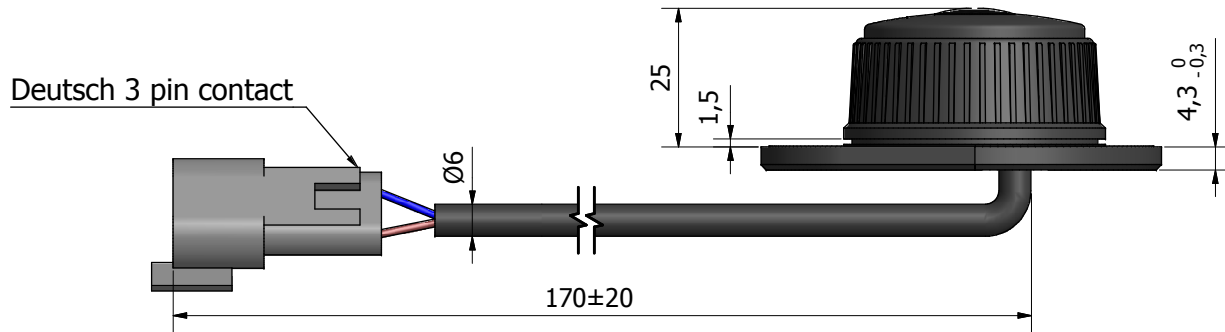

Hall effect accelerator knobs

Dimensions*

Cod. AA020580

* customizable on request

ELEN S.r.l. - Elettronica industriale

Viale Forlanini 71, 20024 Garbagnate Milanese (MI) - Tel 02.99022397/98/99 - Fax 02.99026166 - www.elensrl.it

Hall effect accelerator knobs