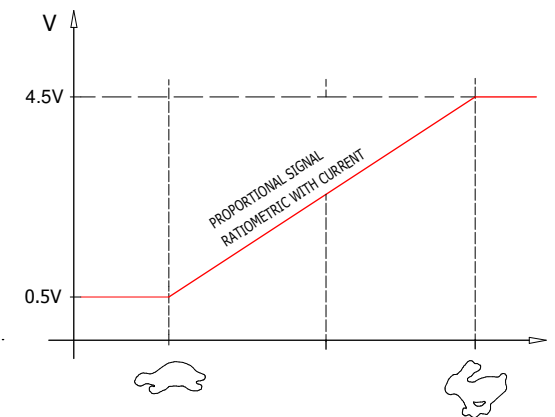

Hall effect accelerator knobs

Dimensions*

Cod. AA020580

* customizable on request

ELEN S.r.l. - Elettronica industriale

Viale Forlanini 71, 20024 Garbagnate Milanese (MI) - Tel 02.99022397/98/99 - Fax 02.99026166 - www.elensrl.it