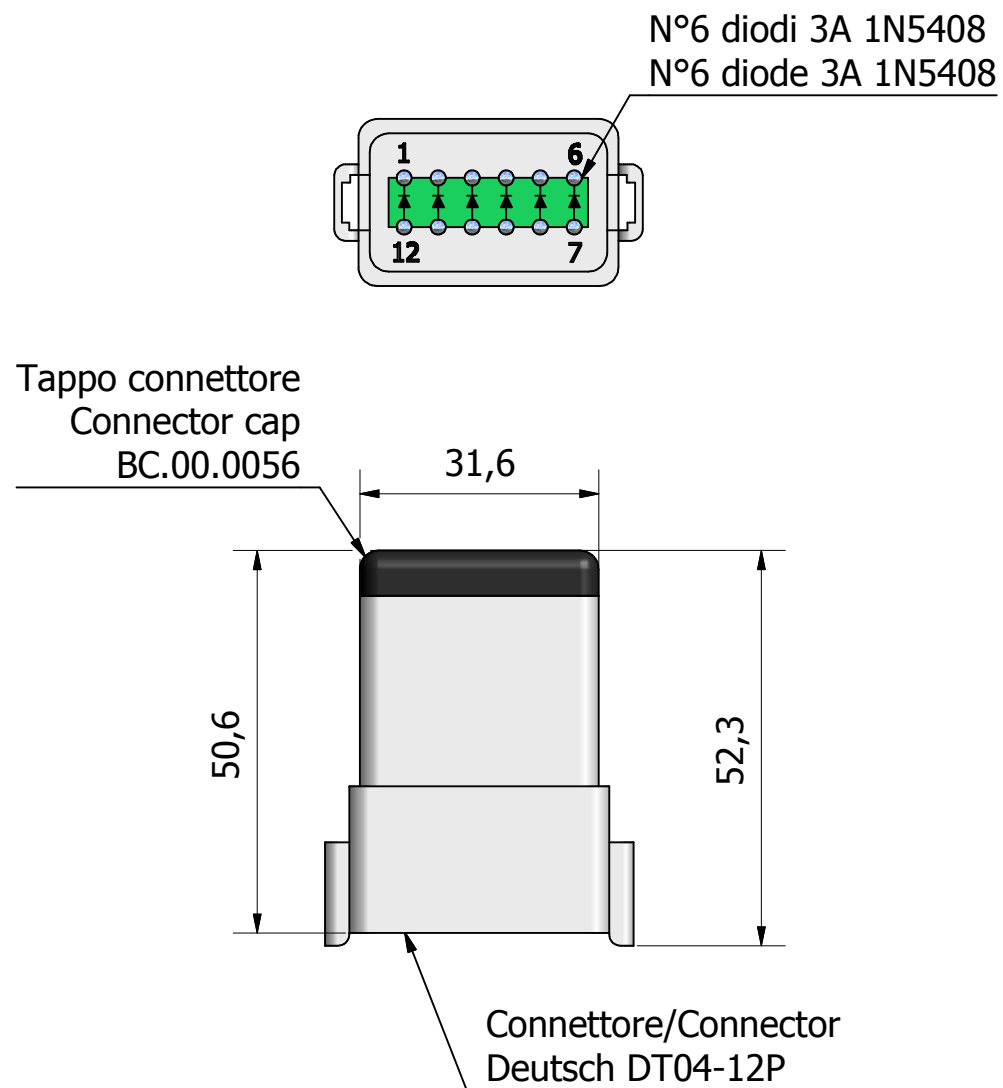

Connector

Dimensions

Cod. AA500001

ELEN S.r.l. - Elettronica industriale

Viale Forlanini 71, 20024 Garbagnate Milanese (MI) - Tel 02.99022397/98/99 - Fax 02.99026166 - www.elensrl.it