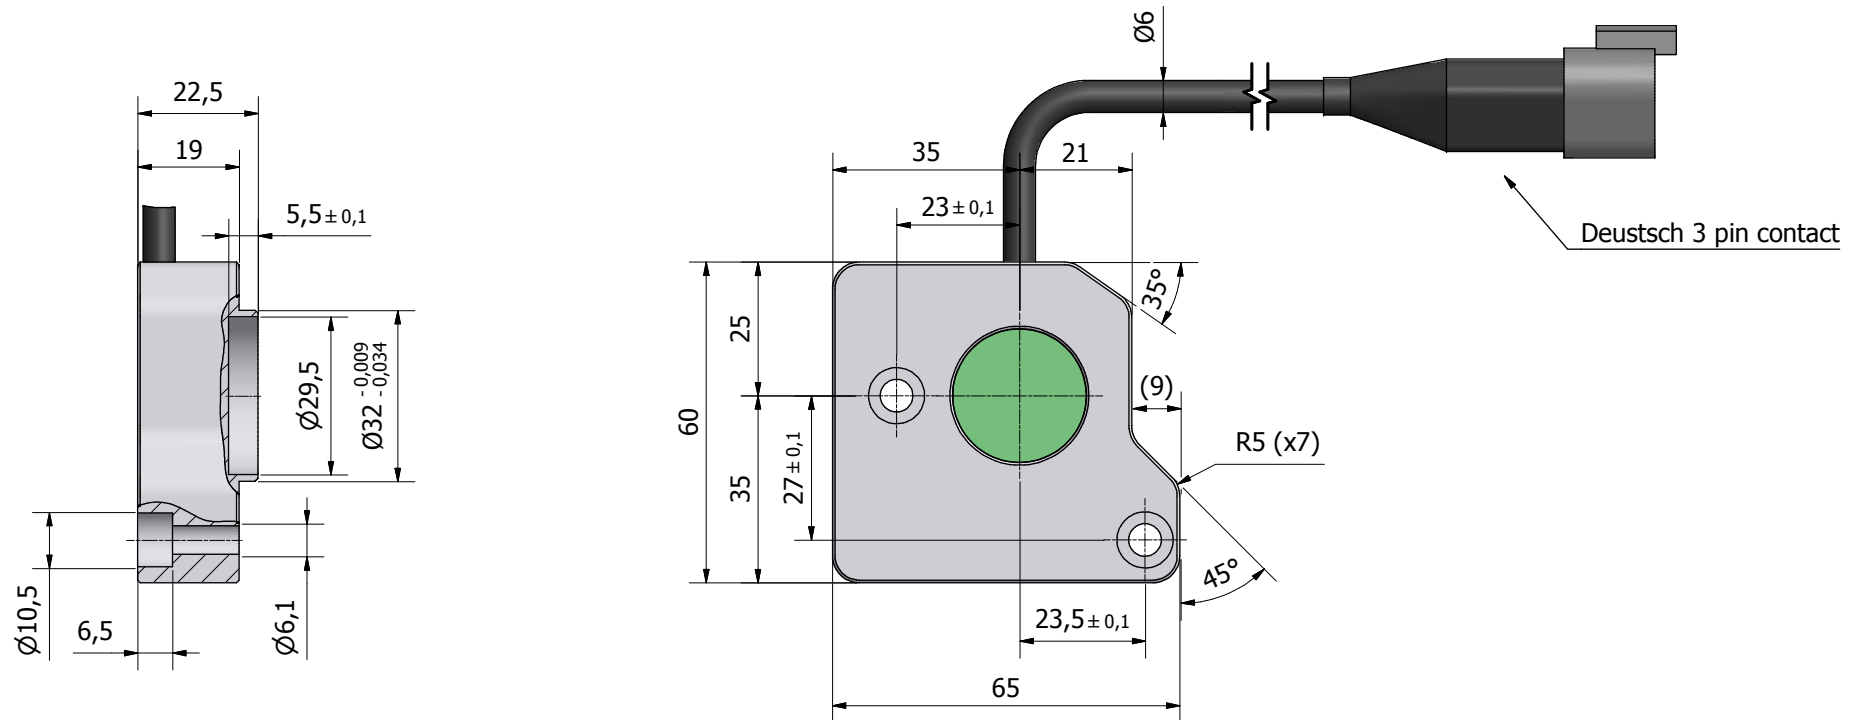

Hall effect contactless angle sensors

Dimensions*

Cod. AA020537

* customizable on request

ELEN S.r.l. - Elettronica industriale

Viale Forlanini 71, 20024 Garbagnate Milanese (MI) - Tel 02.99022397/98/99 - Fax 02.99026166 - www.elensrl.it

Hall effect contactless angle sensors

Dimensions

Cod. AA040537

AA.04.0537
SUPPORTO MAGNETE/MAGNET HOLDER
(NON INCLUSO/NOT INCLUDED)
SCALA/SCALE 2:1
ALLUMINIO/ALLUMINIUM AW7020

ELEN S.r.l. - Elettronica industriale