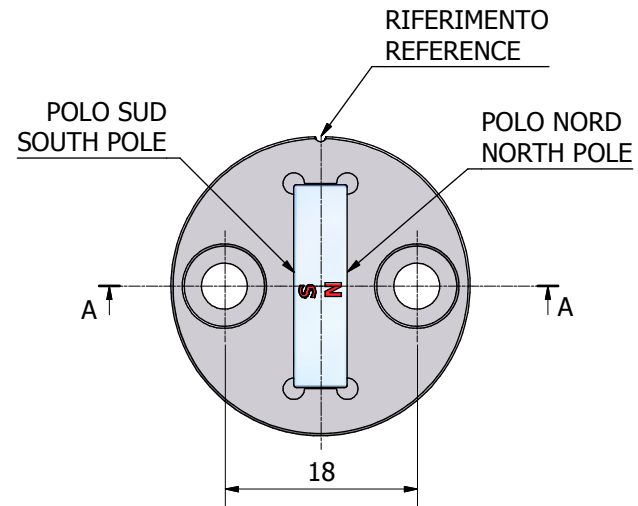

Hall effect contactless angle sensors

Dimensions*

Cod. AA020537

* customizable on request

ELEN S.r.l. - Elettronica industriale

Viale Forlanini 71, 20024 Garbagnate Milanese (MI) - Tel 02.99022397/98/99 - Fax 02.99026166 - www.elensrl.it

Hall effect contactless angle sensors

Dimensions

Cod. AA040537

AA.04.0537
SUPPORTO MAGNETE/MAGNET HOLDER
(NON INCLUSO/NOT INCLUDED)
SCALA/SCALE 2:1
ALLUMINIO/ALLUMINIUM AW7020

ELEN S.r.l. - Elettronica industriale