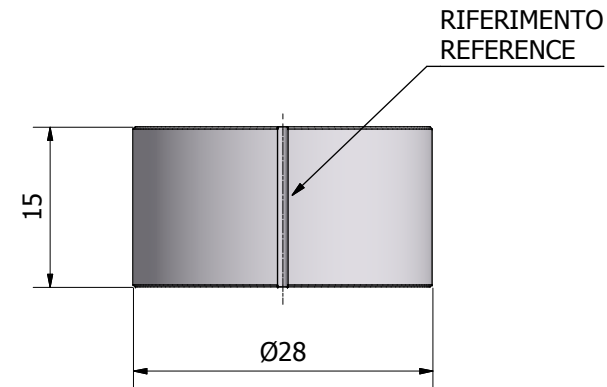

Hall effect contactless angle sensors

Dimensions*

Cod. AA020537

* customizable on request

ELEN S.r.l. - Elettronica industriale

Viale Forlanini 71, 20024 Garbagnate Milanese (MI) - Tel 02.99022397/98/99 - Fax 02.99026166 - www.elensrl.it

Hall effect contactless angle sensors

Dimensions

Cod. AA040537

AA.04.0537
SUPPORTO MAGNETE/MAGNET HOLDER
(NON INCLUSO/NOT INCLUDED)
SCALA/SCALE 2:1
ALLUMINIO/ALLUMINIUM AW7020

ELEN S.r.l. - Elettronica industriale