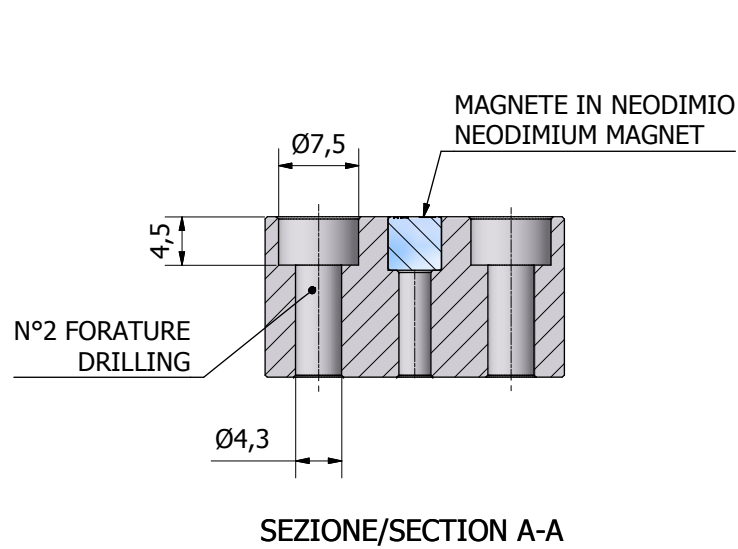

Hall effect contactless angle sensors

Dimensions*

Cod. AA020537

* customizable on request

ELEN S.r.l. - Elettronica industriale

Viale Forlanini 71, 20024 Garbagnate Milanese (MI) - Tel 02.99022397/98/99 - Fax 02.99026166 - www.elensrl.it

Hall effect contactless angle sensors

Dimensions

Cod. AA040537

AA.04.0537
SUPPORTO MAGNETE/MAGNET HOLDER
(NON INCLUSO/NOT INCLUDED)
SCALA/SCALE 2:1
ALLUMINIO/ALLUMINIUM AW7020

ELEN S.r.l. - Elettronica industriale