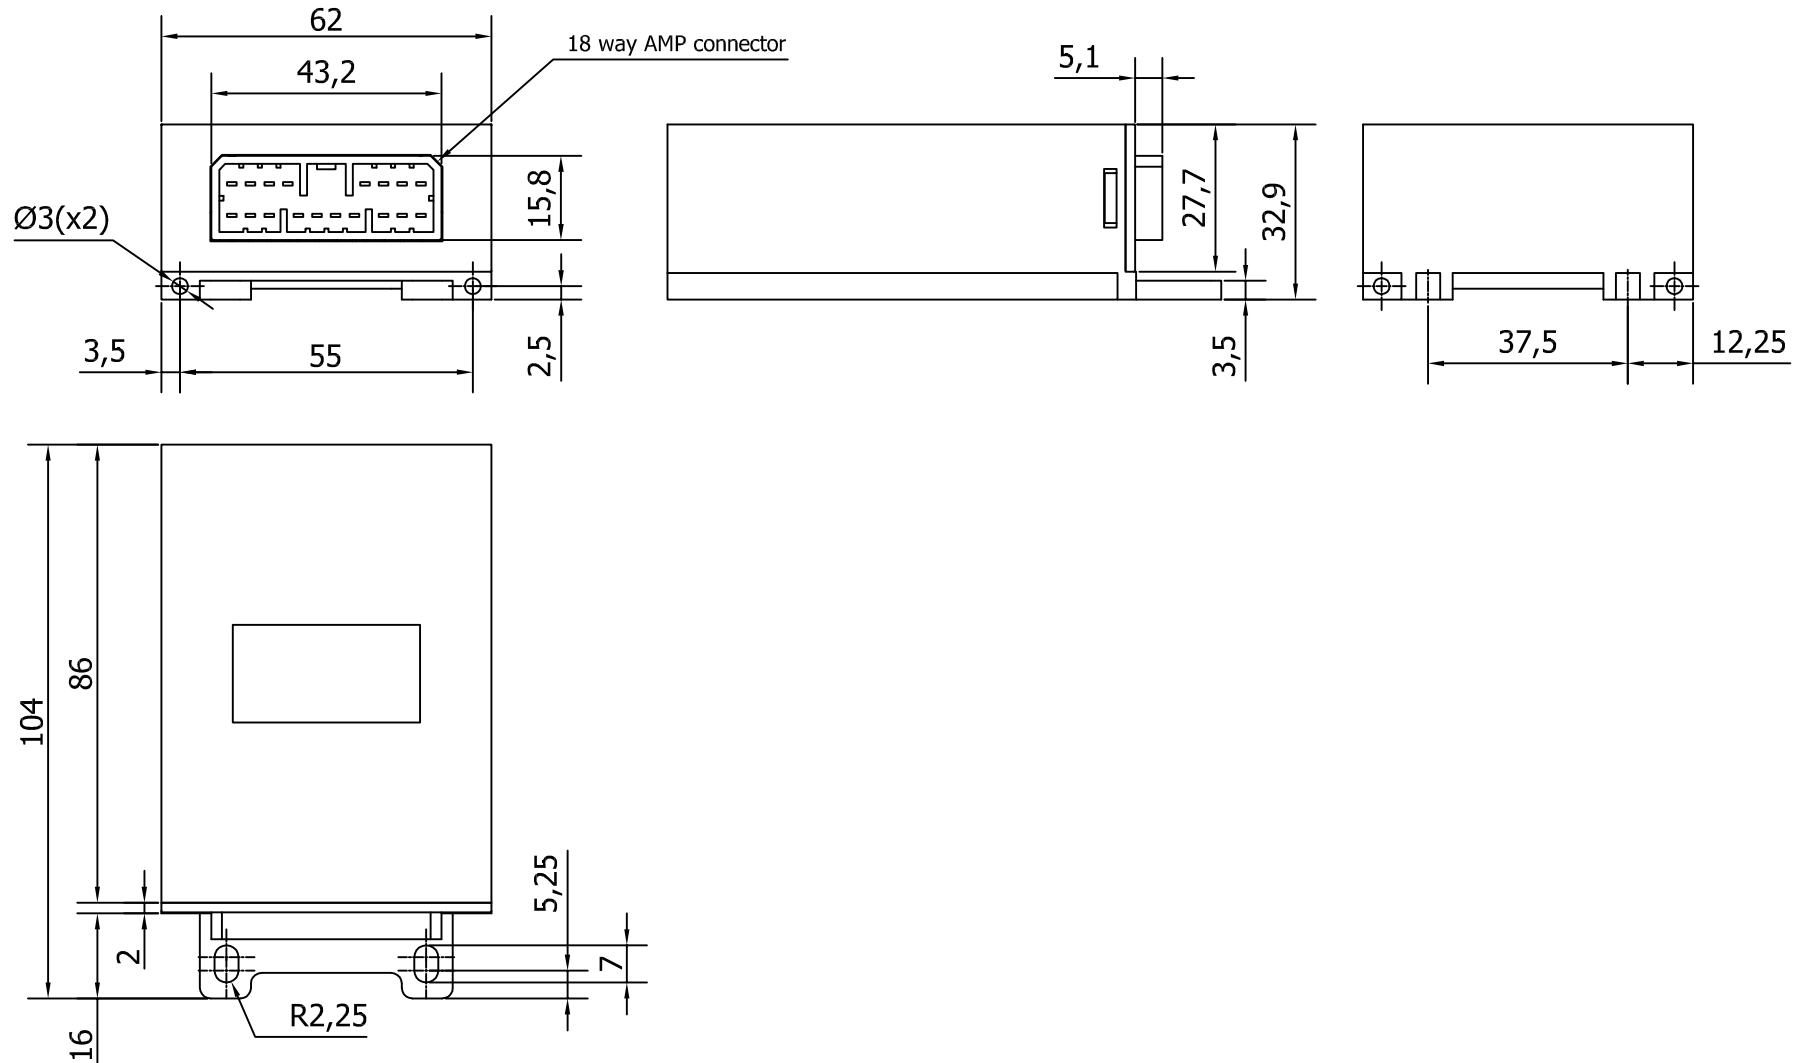

Hydraulic PTO ECU

Dimensions

ELEN S.r.l. - Elettronica industriale

Viale Forlanini 71, 20024 Garbagnate Milanese (MI) - Tel 02.99022397/98/99 - Fax 02.99026166 - www.elensrl.it