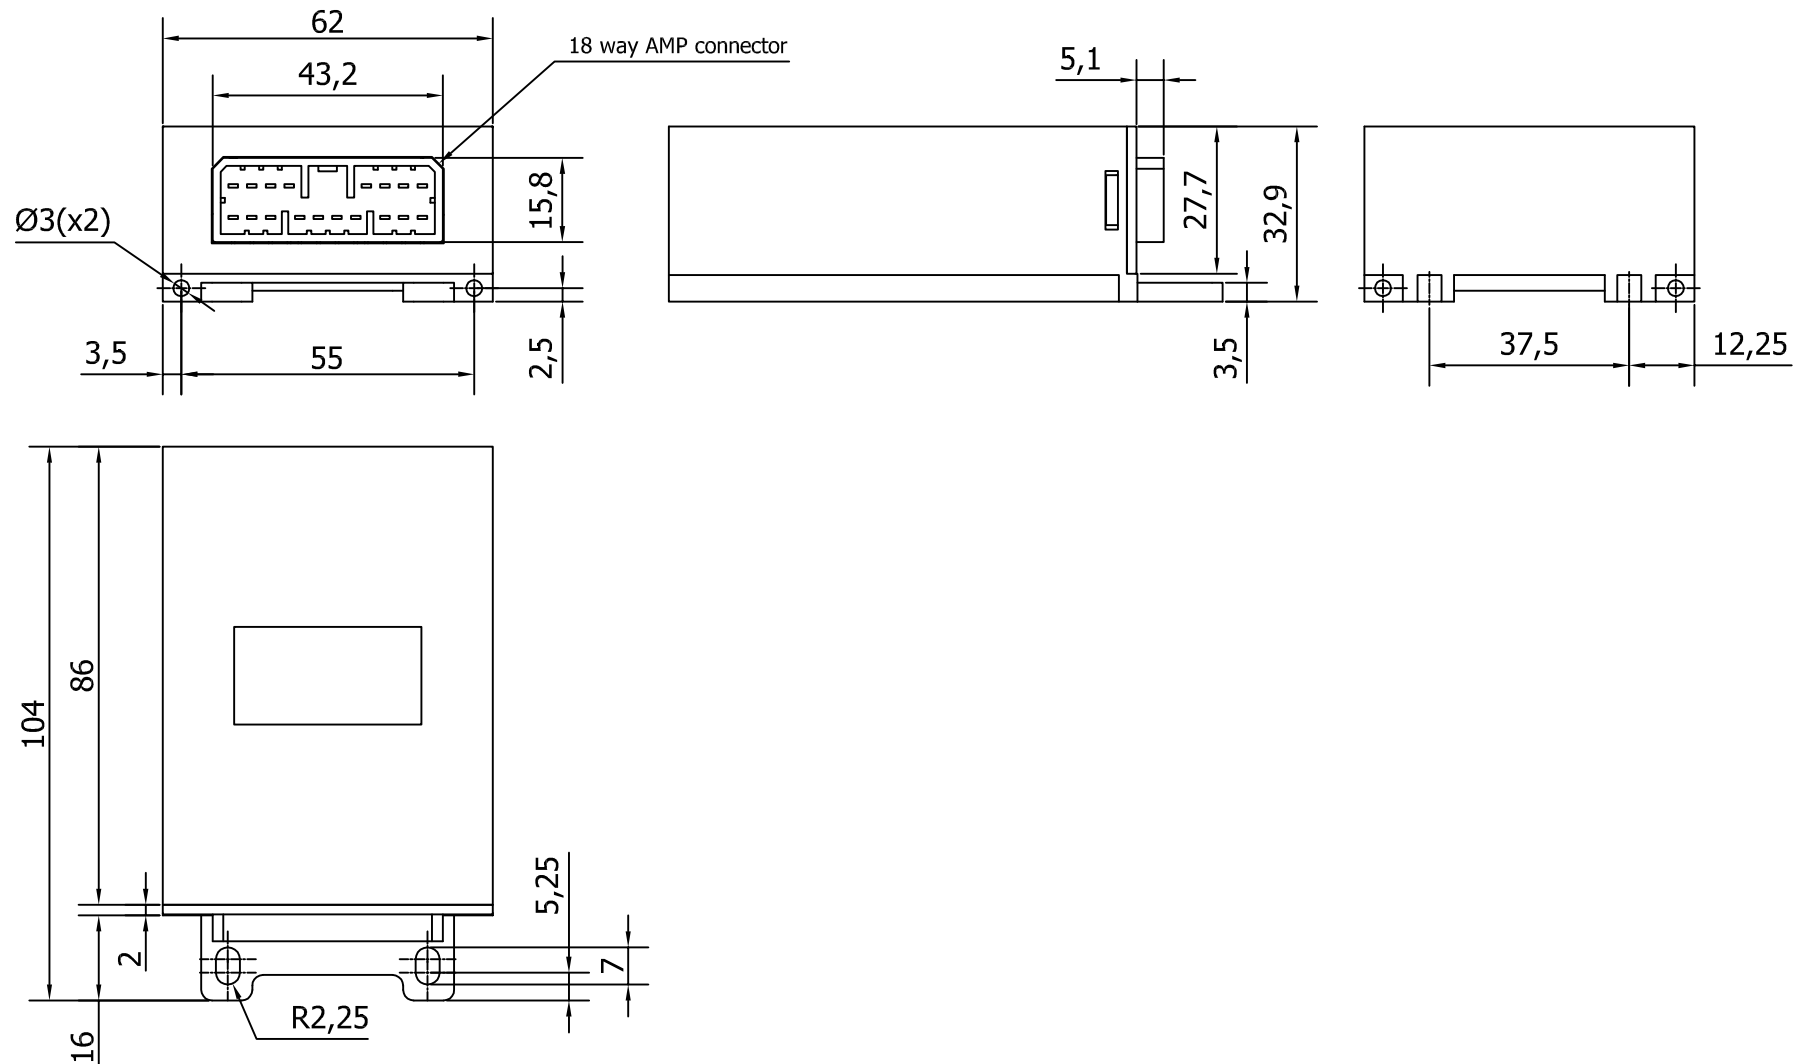

CFE ECU - electromagnetic clutch

Dimensions

ELEN S.r.l. - Elettronica industriale

Viale Forlanini 71, 20024 Garbagnate Milanese (MI) - Tel 02.99022397/98/99 - Fax 02.99026166 - www.elensrl.it