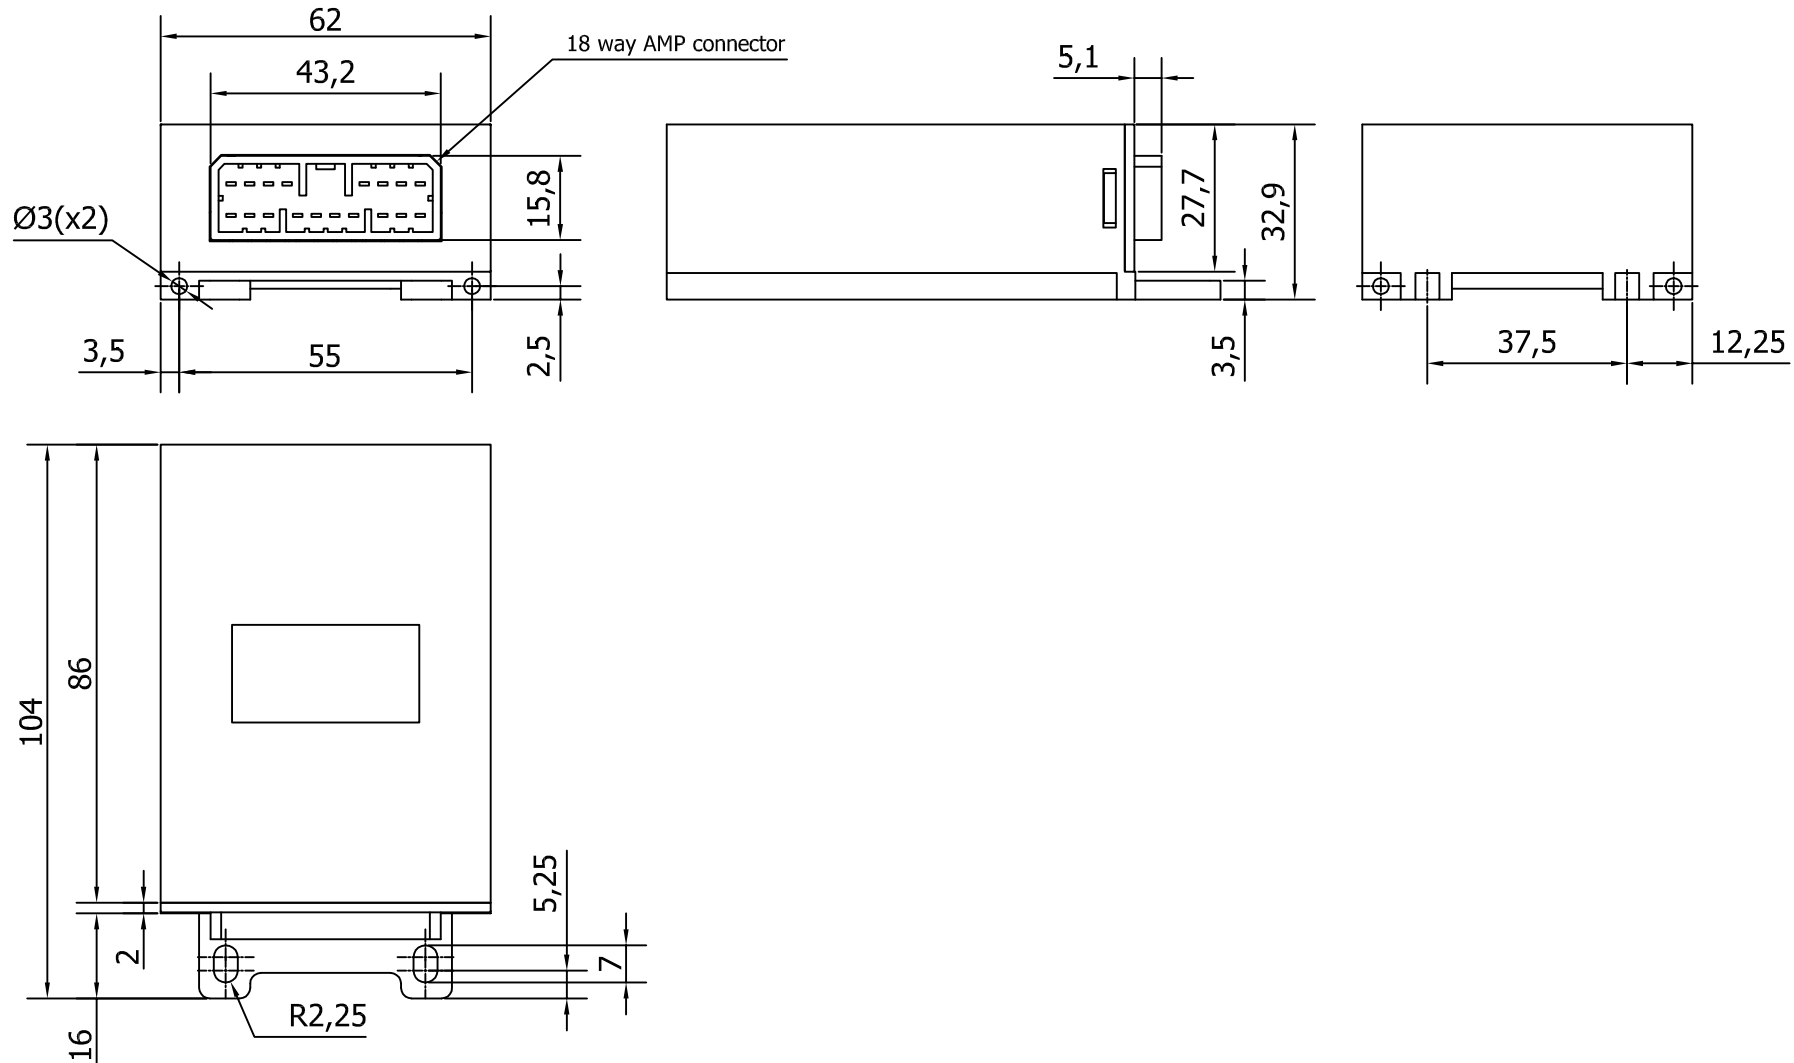

Brake control ECU

Dimensions

ELEN S.r.l. - Elettronica industriale

Viale Forlanini 71, 20024 Garbagnate Milanese (MI) - Tel 02.99022397/98/99 - Fax 02.99026166 - www.elensrl.it