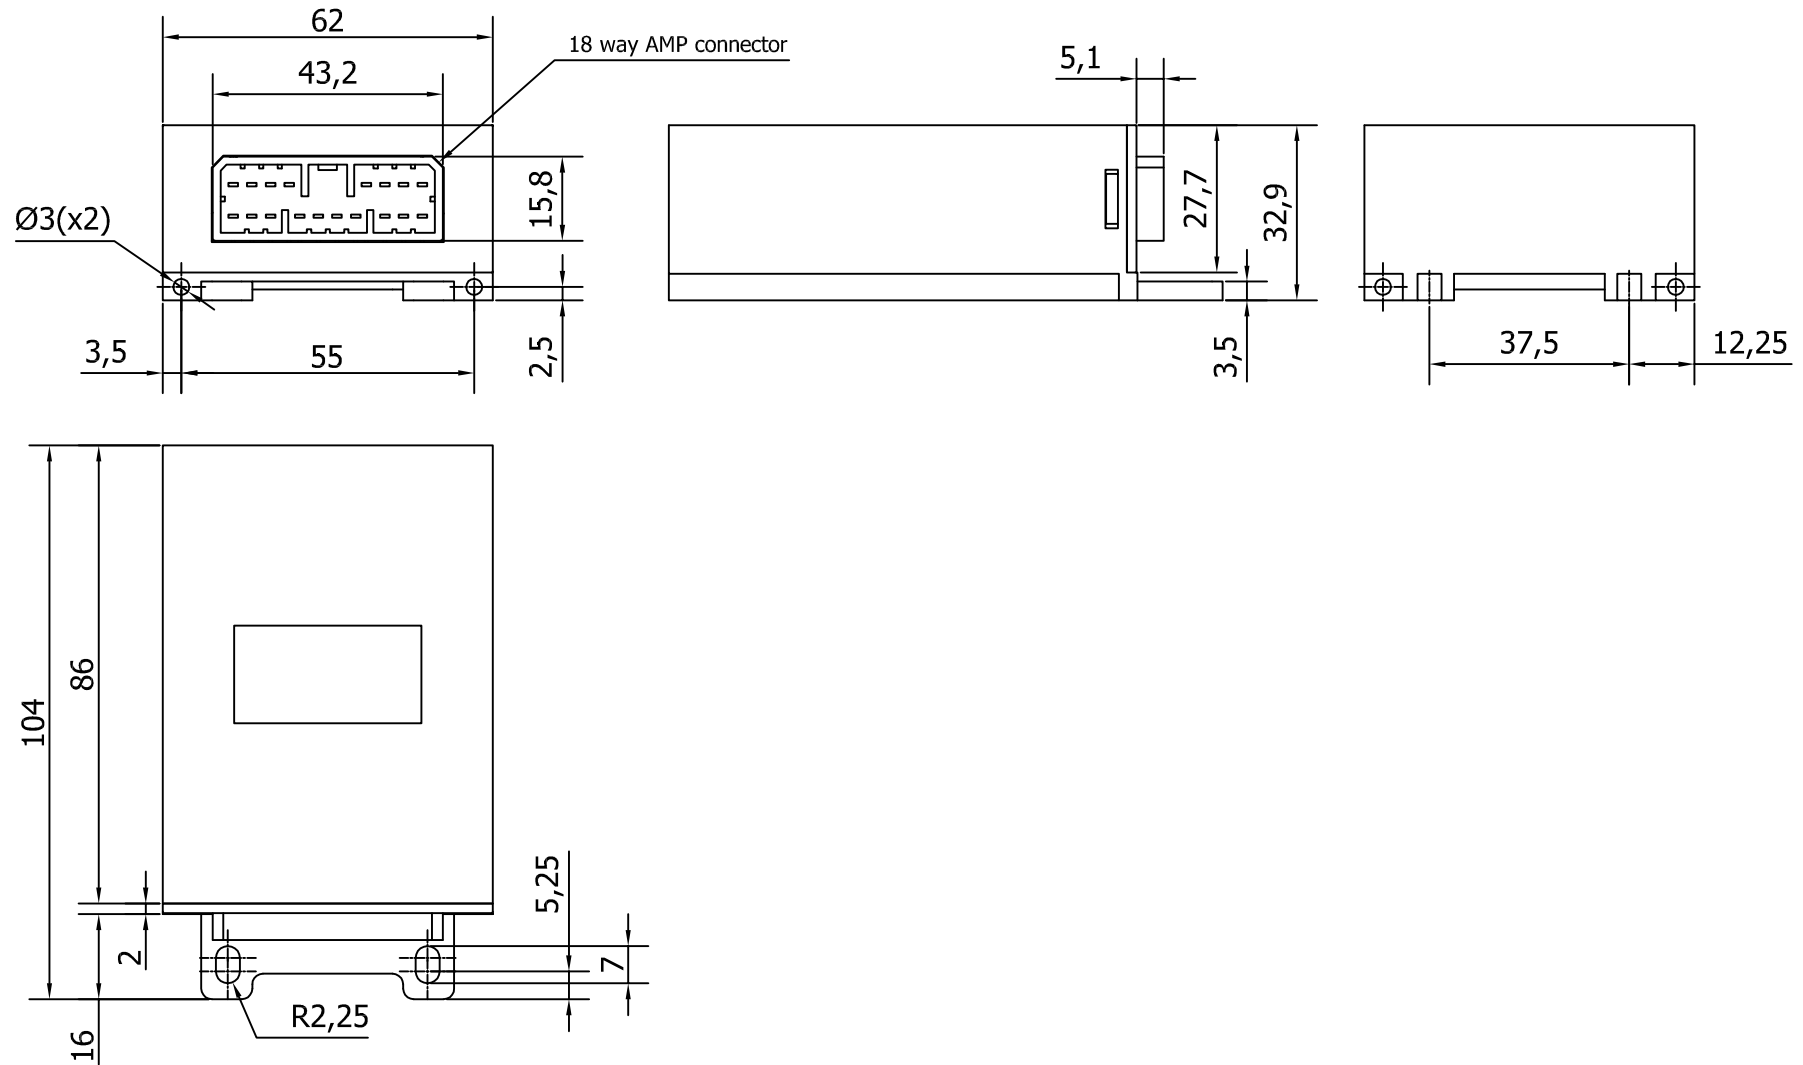

CPA ECU - rear lifter

Dimensions

ELEN S.r.l. - Elettronica industriale

Viale Forlanini 71, 20024 Garbagnate Milanese (MI) - Tel 02.99022397/98/99 - Fax 02.99026166 - www.elensrl.it