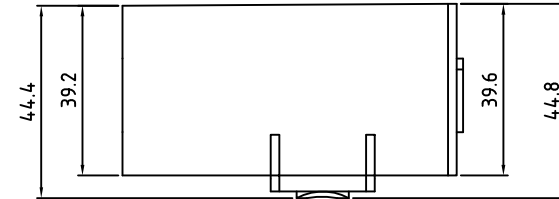

Power Shift ECU

Dimensions

ELEN S.r.l. - Elettronica industriale

Viale Forlanini 71, 20024 Garbagnate Milanese (MI) - Tel 02.99022397/98/99 - Fax 02.99026166 - www.elensrl.it