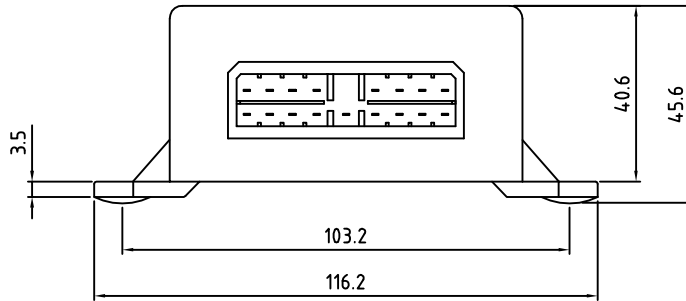

Power Shift ECU

Dimensions

ELEN S.r.l. - Elettronica industriale

Viale Forlanini 71, 20024 Garbagnate Milanese (MI) - Tel 02.99022397/98/99 - Fax 02.99026166 - www.elensrl.it