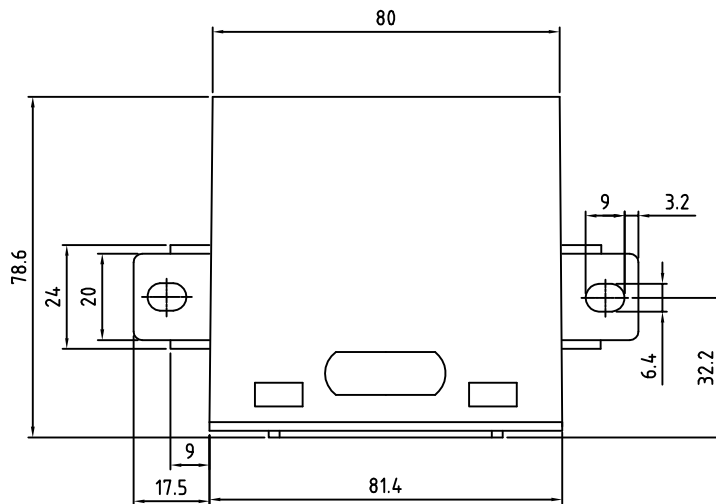

Power Shift ECU

Dimensions

ELEN S.r.l. - Elettronica industriale

Viale Forlanini 71, 20024 Garbagnate Milanese (MI) - Tel 02.99022397/98/99 - Fax 02.99026166 - www.elensrl.it