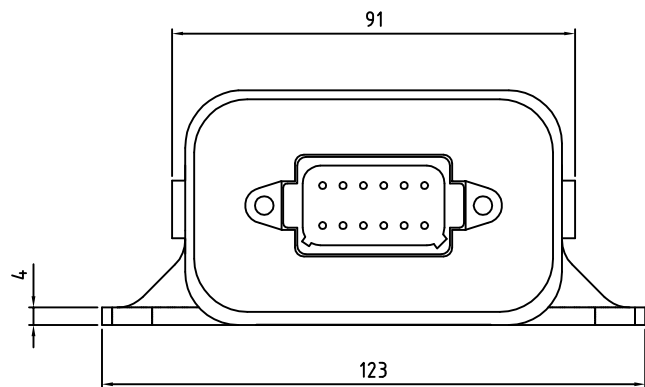

SBA differential ECU

Dimensions

ELEN S.r.l. - Elettronica industriale

Viale Forlanini 71, 20024 Garbagnate Milanese (MI) - Tel 02.99022397/98/99 - Fax 02.99026166 - www.elensrl.it