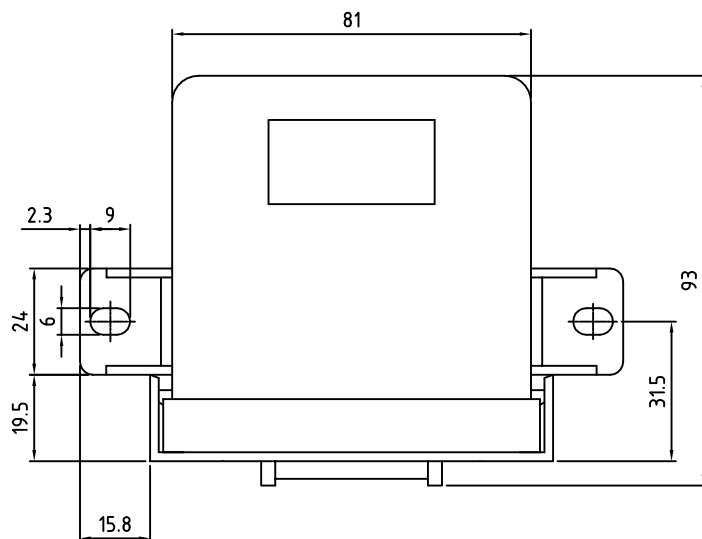

SBA differential ECU

Dimensions

ELEN S.r.l. - Elettronica industriale

Viale Forlanini 71, 20024 Garbagnate Milanese (MI) - Tel 02.99022397/98/99 - Fax 02.99026166 - www.elensrl.it