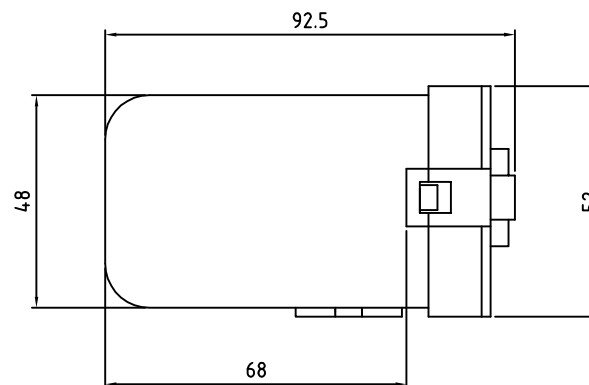

SBA differential ECU

Dimensions

ELEN S.r.l. - Elettronica industriale

Viale Forlanini 71, 20024 Garbagnate Milanese (MI) - Tel 02.99022397/98/99 - Fax 02.99026166 - www.elensrl.it