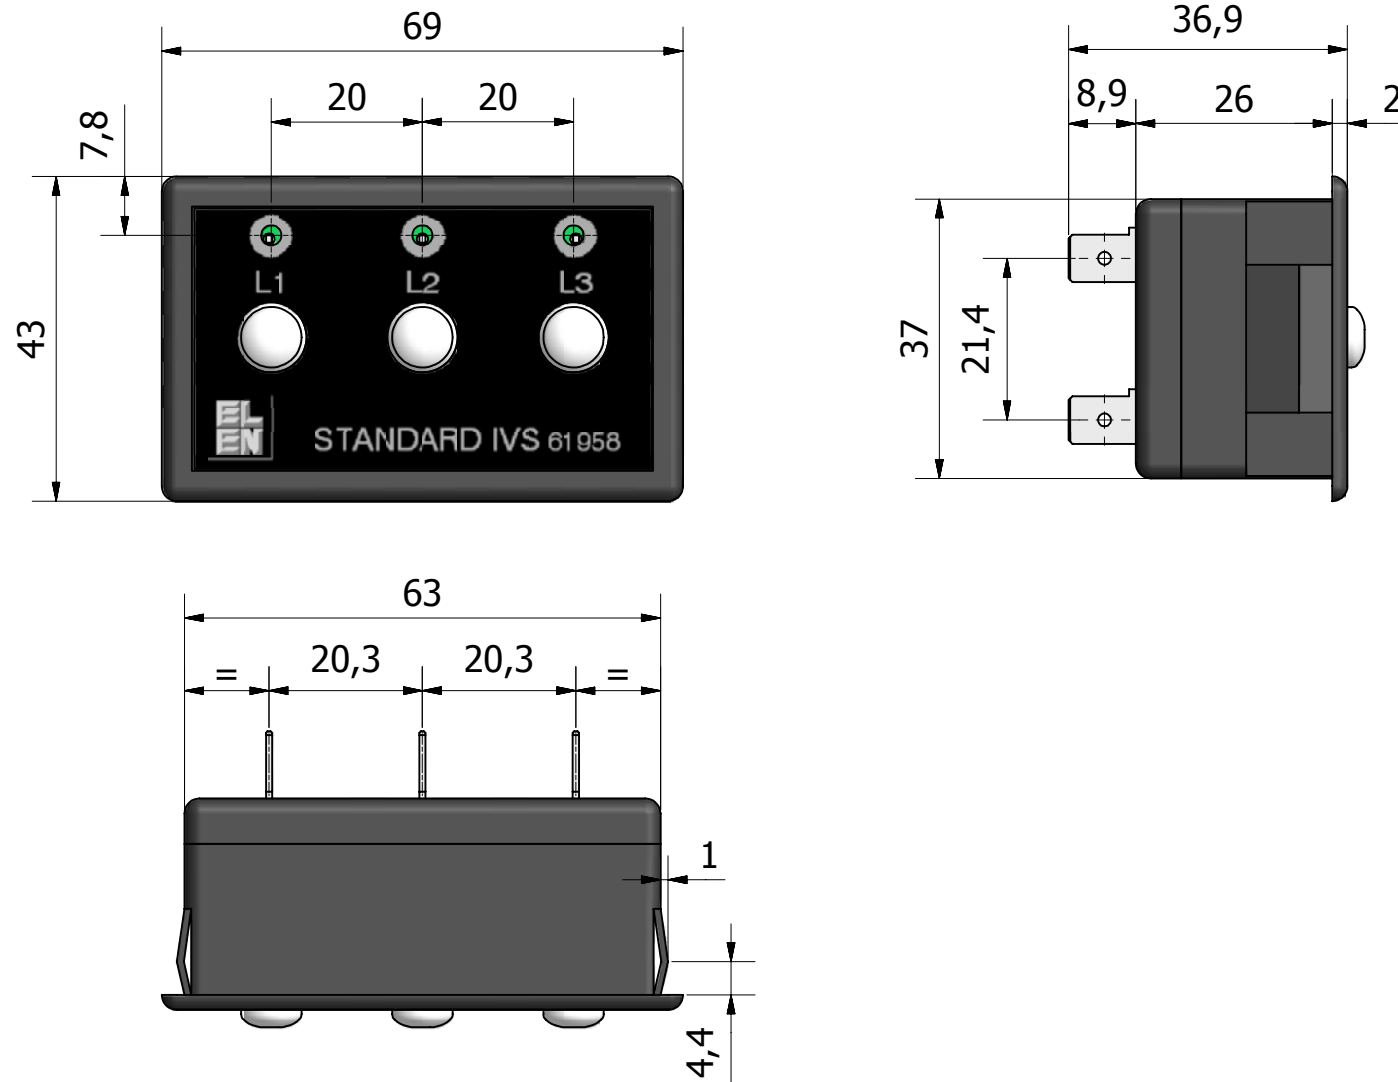

# Integrated MV three-phase IVS 61958 voltage detector

## Dimensions

Cod. AA010034

**ELEN S.r.l. - Elettronica industriale**

Viale Forlanini 71, 20024 Garbagnate Milanese (MI) - Tel 02.99022397/98/99 - Fax 02.99026166 - [www.elensrl.it](http://www.elensrl.it)