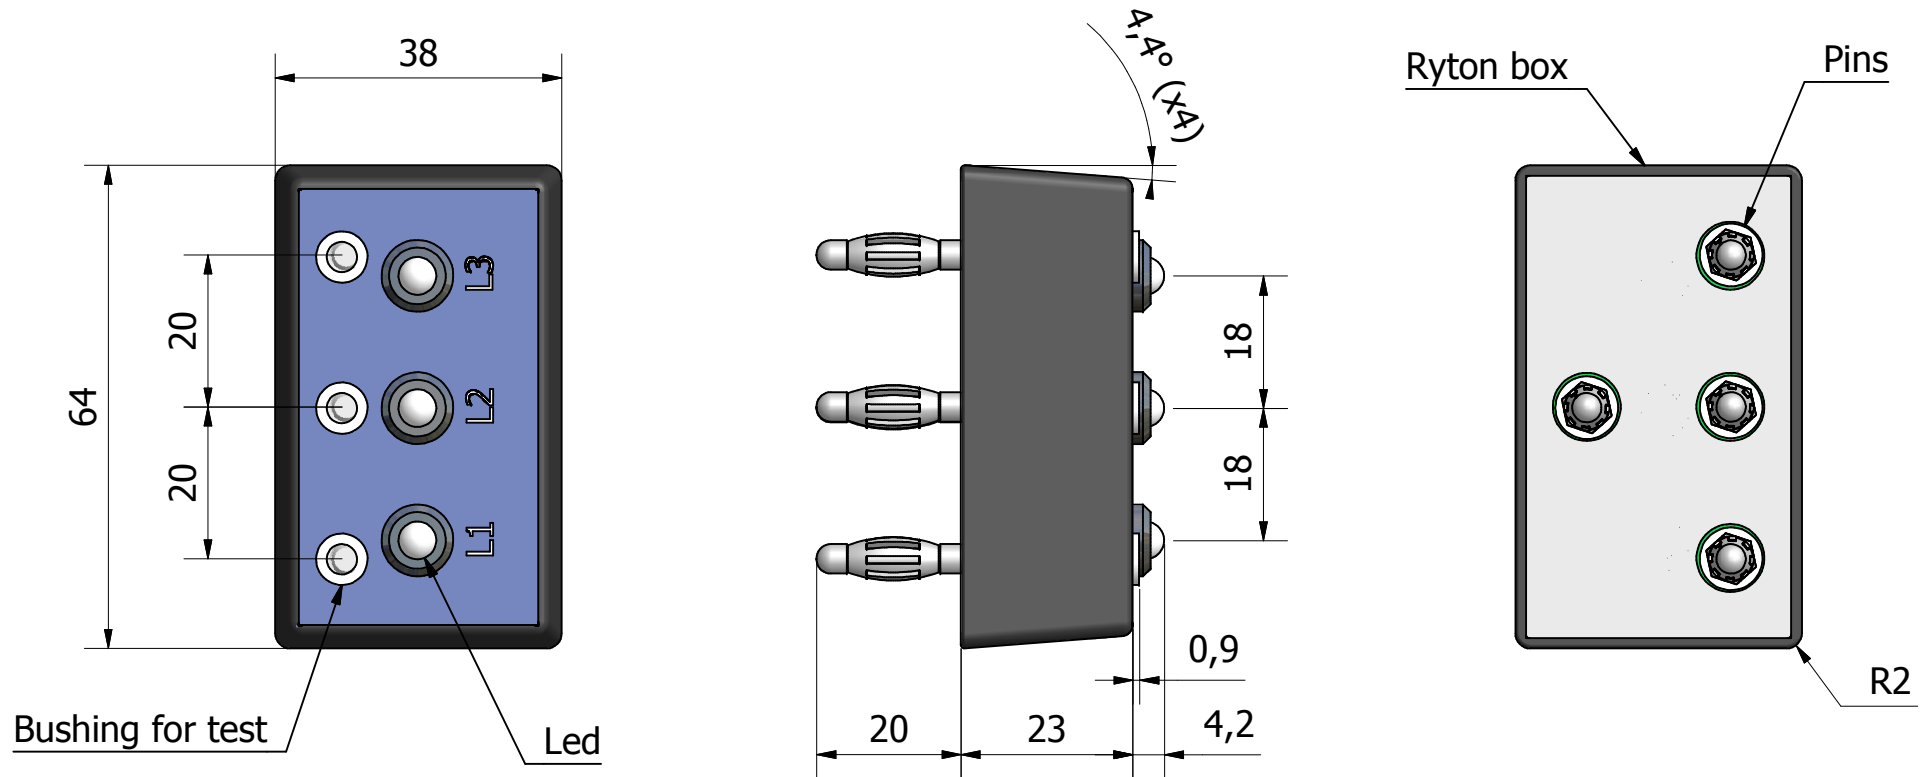

# Mobile MV three-phase voltage detector with leds

Dimensions

Cod. AA010032

**ELEN S.r.l. - Elettronica industriale**

Viale Forlanini 71, 20024 Garbagnate Milanese (MI) - Tel 02.99022397/98/99 - Fax 02.99026166 - [www.elensrl.it](http://www.elensrl.it)

# Mobile MV three-phase voltage detector with leds

Dimensions

Cod. AA010033

**ELEN S.r.l. - Elettronica industriale**

Viale Forlanini 71, 20024 Garbagnate Milanese (MI) - Tel 02.99022397/98/99 - Fax 02.99026166 - [www.elensrl.it](http://www.elensrl.it)