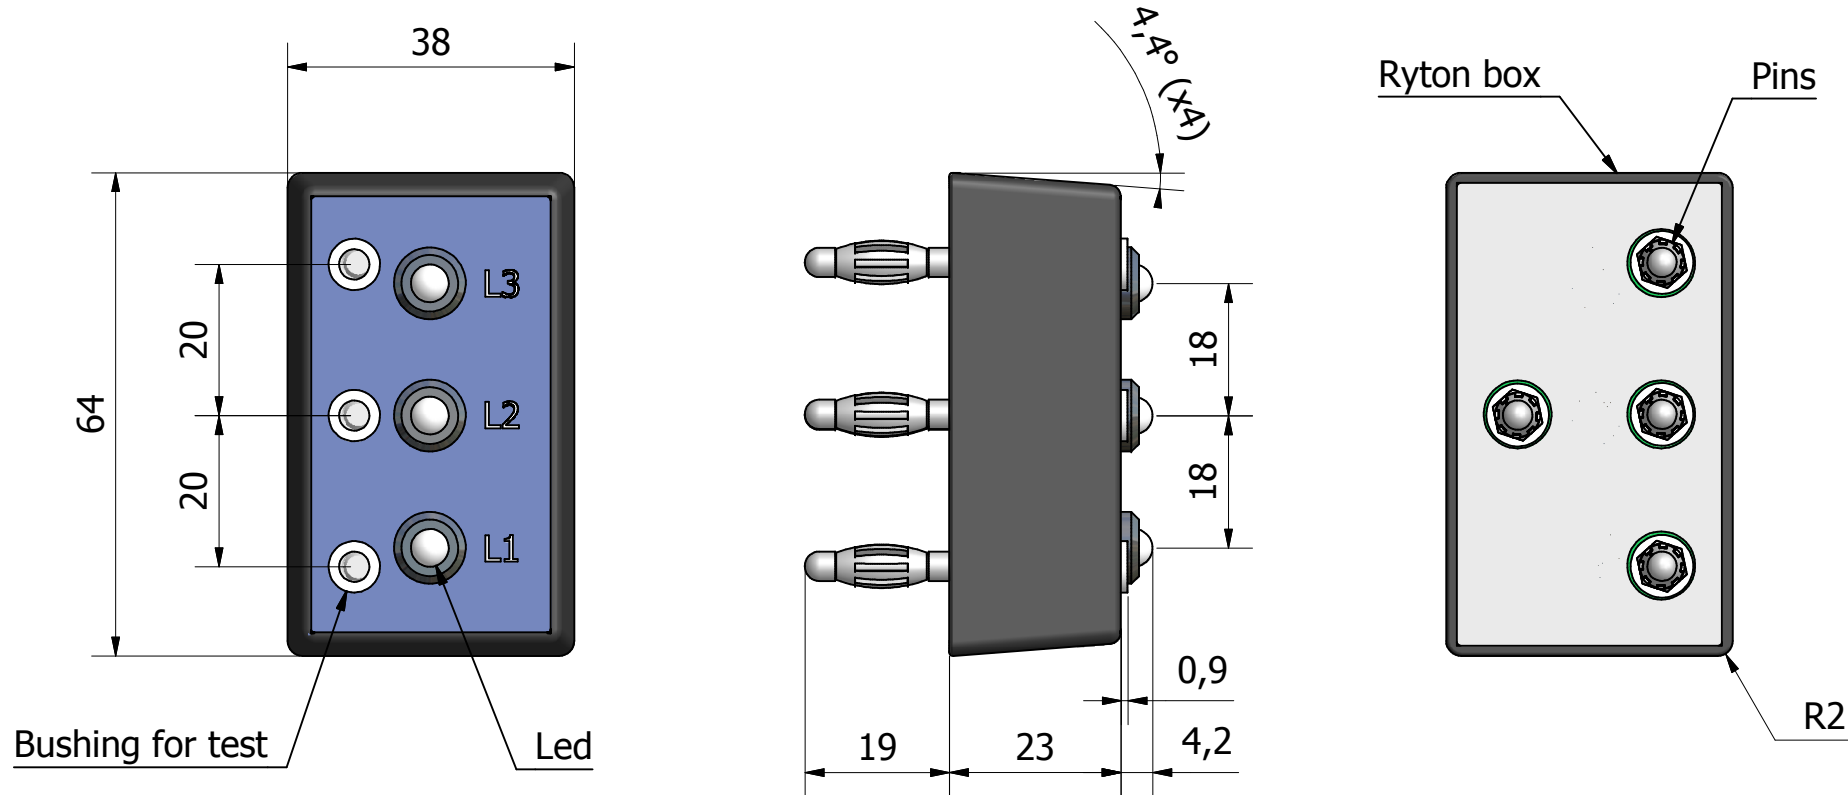

# Mobile MV three-phase voltage detector with leds

Dimensions

Cod. AA010032

**ELEN S.r.l. - Elettronica industriale**

Viale Forlanini 71, 20024 Garbagnate Milanese (MI) - Tel 02.99022397/98/99 - Fax 02.99026166 - [www.elensrl.it](http://www.elensrl.it)

# Mobile MV three-phase voltage detector with leds

Dimensions

Cod. AA010033

**ELEN S.r.l. - Elettronica industriale**

Viale Forlanini 71, 20024 Garbagnate Milanese (MI) - Tel 02.99022397/98/99 - Fax 02.99026166 - [www.elensrl.it](http://www.elensrl.it)